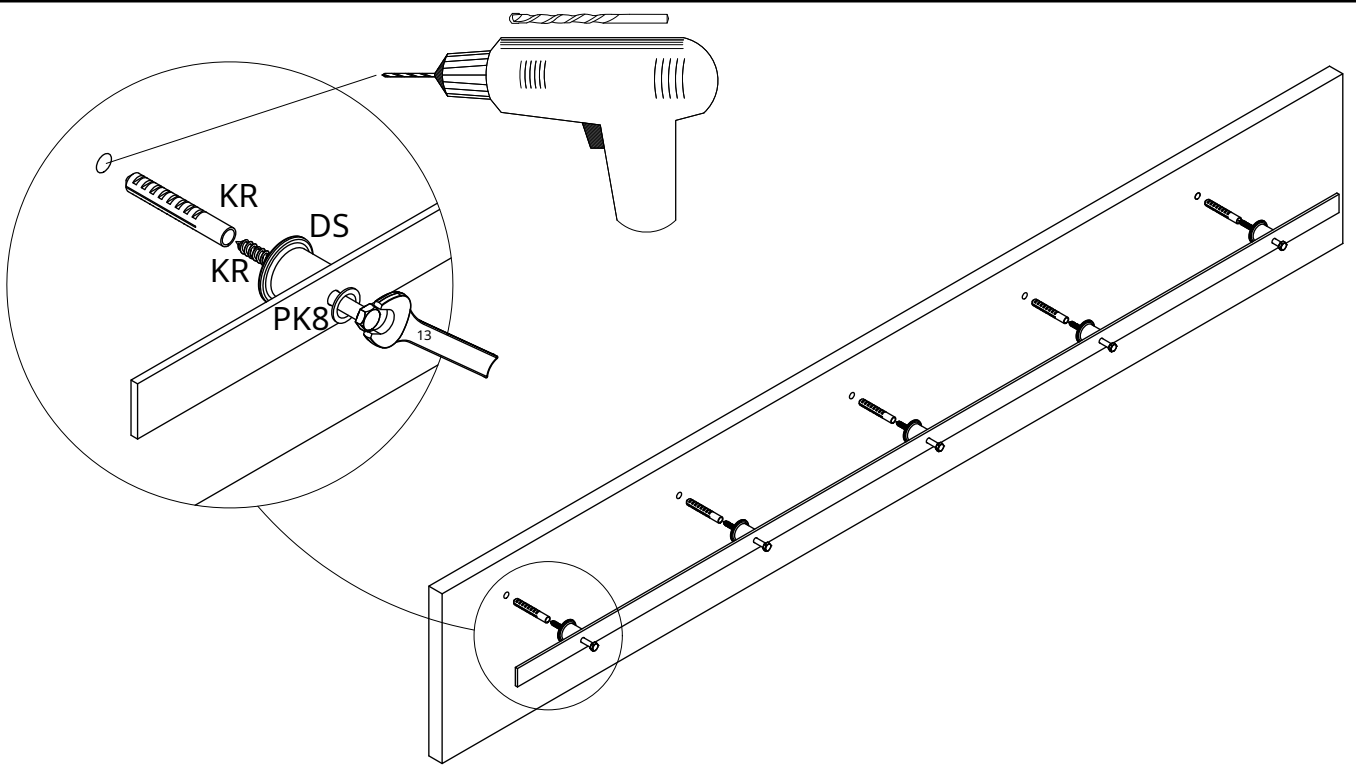

POSUVNÉ DVERE ORTIZ

SK> MONTÁŽNY NÁVOD

Potrebné nástroje nie sú súčasťou balenia

Čas montáže:

2 hodiny

VAROVANIE/POZOR

SK> Pred začatím montáže si prečítajte pokyny.

Servisná karta

PRÍSLUŠENSTVO

	M8,0	M10,0	M8,0x20	M10,0x30	M8,0x30	Ø3,5x13	Ø3,5x13				
KG	N8	N10	S81	S82	S83	H	H1	PD	DS	HK	
2	6	4	4	4	2	4	4	2	5	2	
							PK8	KR	OG	A	UH
							5	5	2	2	

1

2

3

4

5

PR