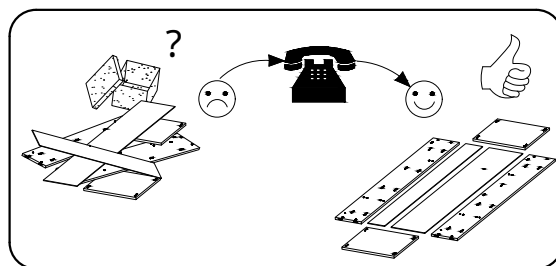

POSUVNÉ DVERE ORTIZ

SK> MONTÁŽNY NÁVOD

Potrebné nástroje nie sú súčasťou balenia

Čas montáže:

2 hodiny

VAROVANIE/POZOR

SK> Pred začatím montáže si prečítajte pokyny.

Servisná karta