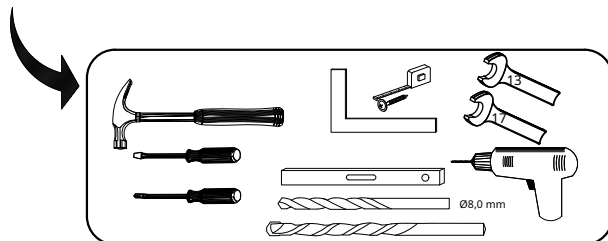

POSUVNÉ DVERE ORTIZ

SK> MONTÁŽNY NÁVOD

Potrebné nástroje nie sú súčasťou balenia

Čas montáže:

2 hodiny

VAROVANIE/POZOR

SK> Pred začatím montáže si prečítajte pokyny.

Servisná karta

PRÍSLUŠENSTVO

	M8,0	M10,0	M8,0x20	M10,0x30	M8,0x30	Ø3,5x13	Ø3,5x13				
KG	N8	N10	S81	S82	S83	H	H1	PD	DS	HK	
2	6	4	4	4	2	4	4	2	5	2	
							PK8	KR	OG	A	UH
							5	5	2	2	

1

2

3

4

5

PR