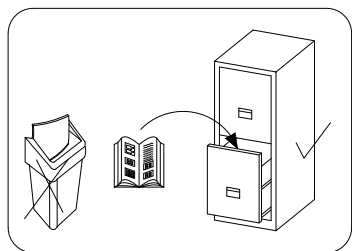

POSUVNÉ DVERE ORTIZ

SK> MONTÁŽNY NÁVOD

Potrebné nástroje nie sú súčasťou balenia

Čas montáže:

2 hodiny

VAROVANIE/POZOR

SK> Pred začatím montáže si prečítajte pokyny.

Servisná karta