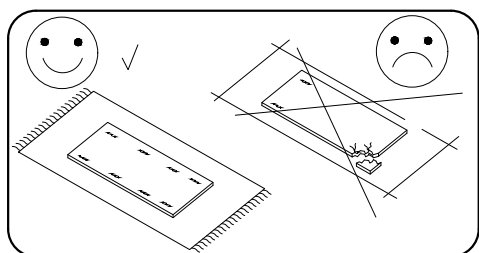

POSUVNÉ DVERE ORTIZ

SK> MONTÁŽNY NÁVOD

Potrebné nástroje nie sú súčasťou balenia

Čas montáže:

2 hodiny

VAROVANIE/POZOR

SK> Pred začatím montáže si prečítajte pokyny.

Servisná karta

PRÍSLUŠENSTVO

	M8,0	M10,0	M8,0x20	M10,0x30	M8,0x30	Ø3,5x13	Ø3,5x13				
KG	N8	N10	S81	S82	S83	H	H1	PD	DS	HK	
2	6	4	4	4	2	4	4	2	5	2	
							PK8	KR	OG	A	UH
							5	5	2	2	

1

2

3

4

5

PR