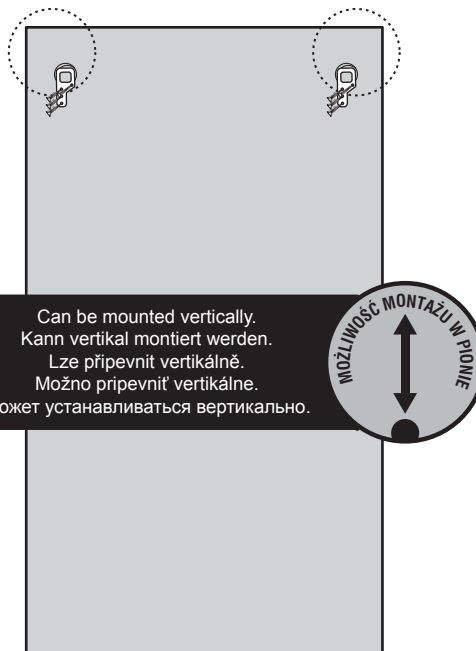

Akcesoria do montażu w zestawie:

do montażu potrzebne są:
are needed for assembly:
sind erforderlich für die montage:
jsou potřebné pro montáž:
sú potrebné pre montáž:
которые необходимы для сборки:

Can be mounted horizontally.
Kann waagrecht montiert.
Lze namontovat vodorovně.
Možno namontovať vodorovne.
Может быть установлен горизонтально.

Can be mounted horizontally.
Kann waagrecht montiert.
Lze namontovat vodorovně.
Možno namontovať vodorovne.
Может быть установлен горизонтально.

Can be mounted vertically.
Kann vertikal montiert werden.
Lze připevnit vertikálně.
Možno připevnit vertikálne.
Может устанавливаться вертикально.