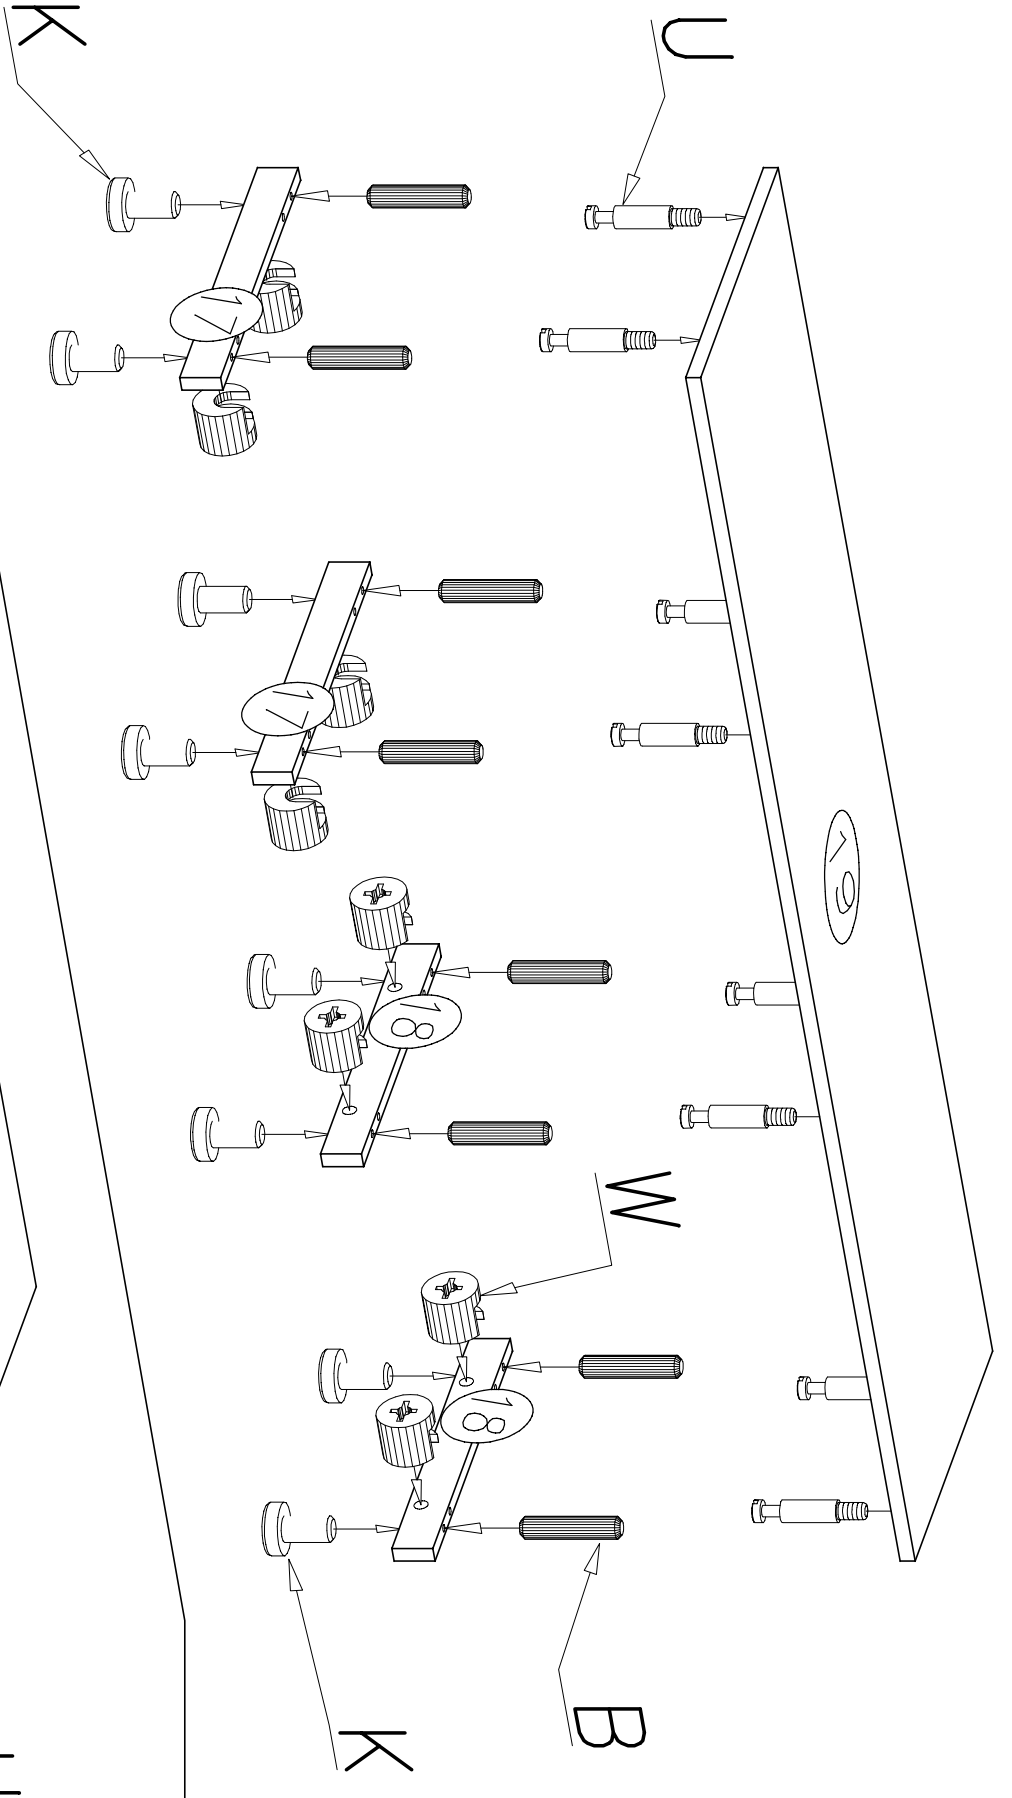

PRZED ROZPOCZĘCIEM MONTAŻU ZAPOZNAĆ SIĘ Z INSTRUKCJĄ

Narzędzia niezbędne do montażu (nie dostarczane przez producenta)

LIFE

panel

K

x4

F

x4

podest

W - 15 St.

B - 8 St.

U - 15 St.

K - 8 St.

I

II

PRZED ROZPOCZĘCIEM MONTAŻU ZAPOZNAĆ SIĘ Z INSTRUKCJĄ

Narzędzia niezbędne do montażu (nie dostarczane przez producenta)

LIFE

spód

J - 2 St.
3 x 20 mm

F - 30 St.

A - 1 St.

H - 2 St.
3 x 12 mm

L - 1 St.