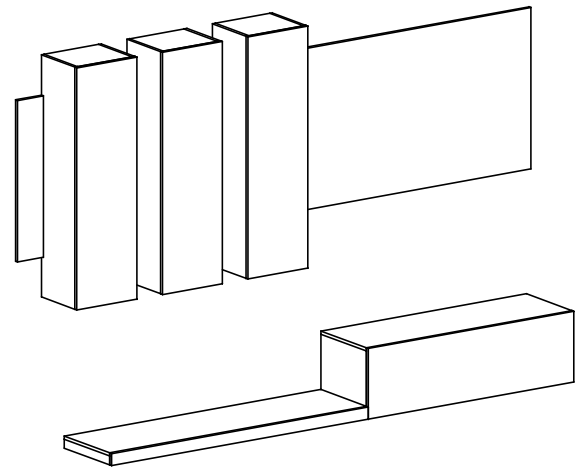

U - 12 St.

D - 2 St.

G - 4 St.
4 x 13 mm

W - 12 St.

B - 12 St.

C - 2 St.

K - 6 St.

I

II

III

IV

V

PRZED ROZPOCZĘCIEM MONTAŻU ZAPOZNAĆ SIĘ Z INSTRUKCJĄ

Narzędzia niezbędne do montażu (nie dostarczane przez producenta)

LIFE

szafki wiszące

L - 3 St.

A - 15 St.
7 x 50 mm

J - 6 St.
3 x 20 mm

H - 6 St.
3 x 12 mm

D - 6 St.

K - 6 St.

G - 12 St.
4 x 13 mm

U - 48 St.