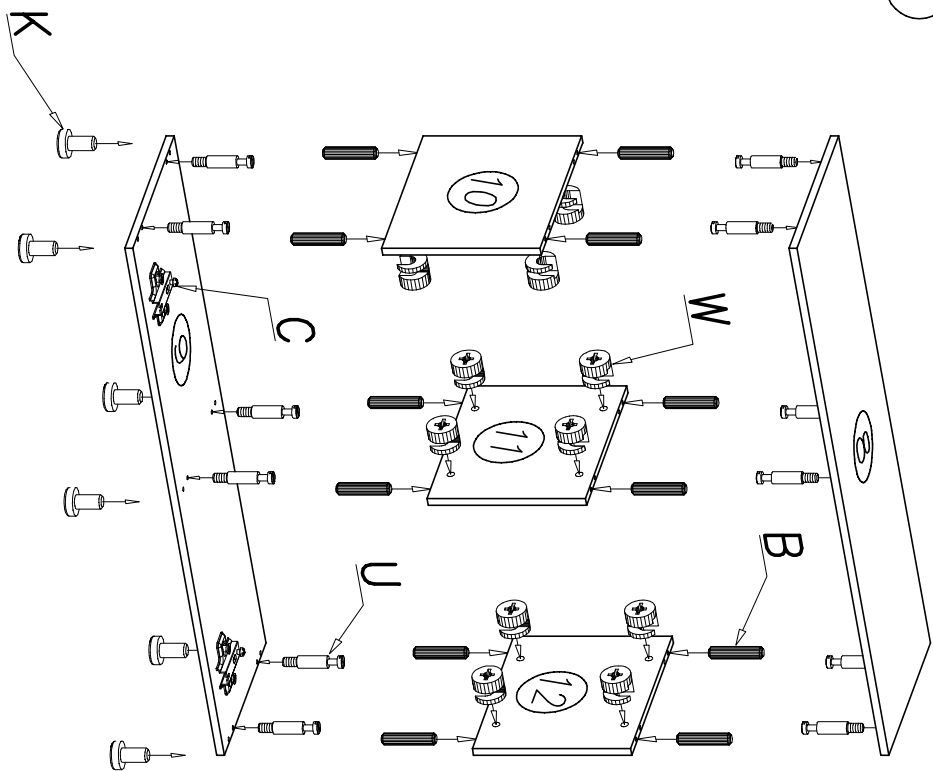

U - 12 St.

D - 2 St.

G - 4 St.
4 x 13 mm

W - 12 St.

B - 12 St.

C - 2 St.

K - 6 St.

I

II

III

IV

V

PRZED ROZPOCZĘCIEM MONTAŻU ZAPOZNAĆ SIĘ Z INSTRUKCJĄ

Narzędzia niezbędne do montażu (nie dostarczane przez producenta)

LIFE

szafki wiszące

L - 3 St.

A - 15 St.
7 x 50 mm

J - 6 St.
3 x 20 mm

H - 6 St.
3 x 12 mm

D - 6 St.

K - 6 St.

G - 12 St.
4 x 13 mm

U - 48 St.