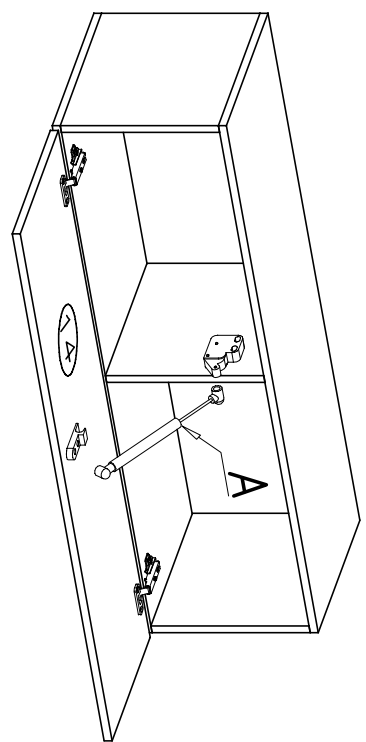

U - 12 St.

D - 2 St.

G - 4 St.
4 x 13 mm

W - 12 St.

B - 12 St.

C - 2 St.

K - 6 St.

I

II

III

IV

V

PRZED ROZPOCZĘCIEM MONTAŻU ZAPOZNAĆ SIĘ Z INSTRUKCJĄ

Narzędzia niezbędne do montażu (nie dostarczane przez producenta)

LIFE

szafki wiszące

L - 3 St.

A - 15 St.
7 x 50 mm

J - 6 St.
3 x 20 mm

H - 6 St.
3 x 12 mm

D - 6 St.

K - 6 St.

G - 12 St.
4 x 13 mm

U - 48 St.