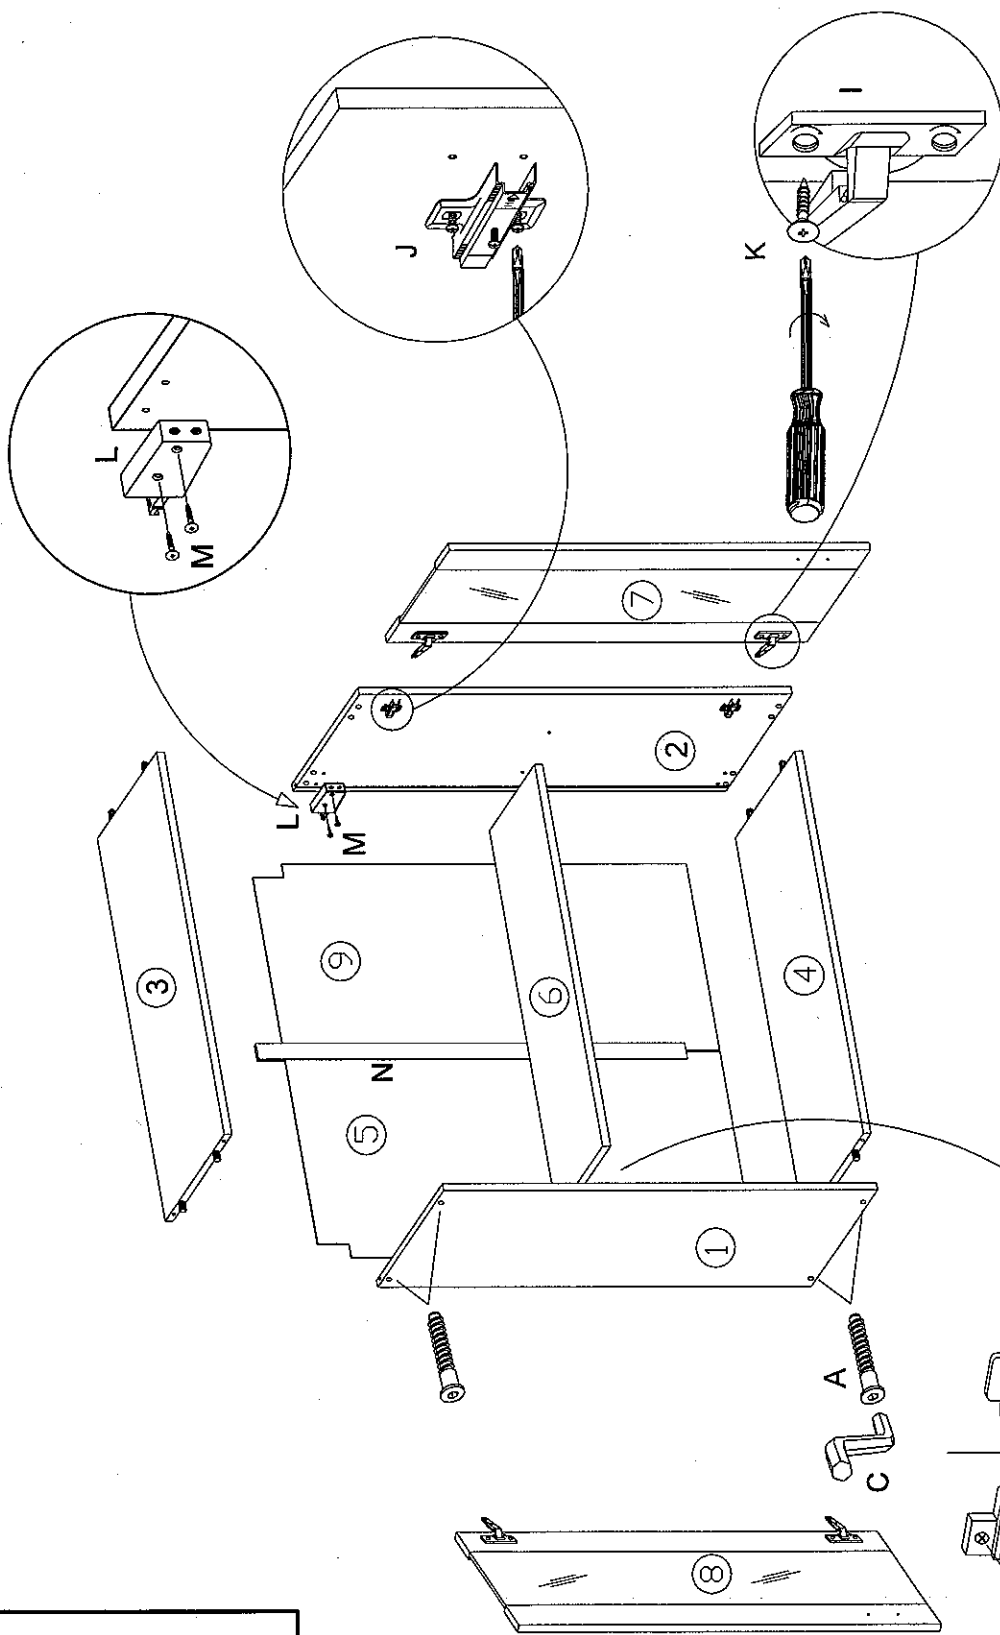

WITRYNA GÓRNA 60/80
 SKRINKA HORNÁ 60/80
 GLASHÄNGESCHRANK 60/80
 WALL UNIT WITH GLASS 60/80
 HAUT 60/80 VITRE

60 cm

	8		8		1		2		4		10-15		4		4		4		4		8		2		4		1

Pakowat:

Szanowny kliencie.

W razie reklamacji jakościowej lub ilościowej proszę podać nr pakującego oraz nr elementu.
 Achtung: Bei eventuellen Beanstandungen, bitten wir Sie die Nr. des packers sowie die, des fehlenden bzw. beschädigten Teiles unbedingt anzugeben.
 Dragi kupci.
 Prilikom eventualne reklamacije morate obavezno navesti broj pečata koji je na paketu i broj dijelova koji nedostaju ili su oštećeni u paketu. Jedino u tom slučaju možemo prihvatiti Vašu reklamaciju kao valjanu. Unaprijed Vam zahvaljujemo.
 Dear Customer.
 We regret to inform you, that in time complaint please give No packer and No missing and spoilt element.