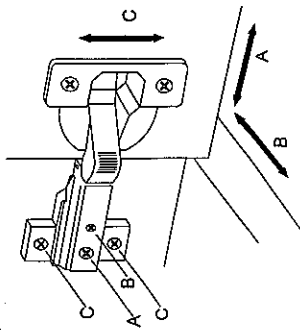

WITRYNA GÓRNA 60/80
 SKRINKA HORNÁ 60/80
 GLASHÄNGESCHRANK 60/80
 WALL UNIT WITH GLASS 60/80
 HAUT 60/80 VITRE

60 cm

	8		8		1		2		4		10-15		4		4		4		4		8		2		4		1

Pakowat:

Szanowny kliencie.

W razie reklamacji jakościowej lub ilościowej proszę podać nr pakującego oraz nr elementu.
 Achtung: Bei eventuellen Beanstandungen, bitten wir Sie die Nr. des packers sowie die, des fehlenden bzw. beschädigten Teiles unbedingt anzugeben.
 Dragi kupci.
 Prilikom eventualne reklamacije morate obavezno navesti broj pečata koji je na paketu i broj dijelova koji nedostaju ili su oštećeni u paketu. Jedino u tom slučaju možemo prihvatiti Vašu reklamaciju kao valjanu. Unaprijed Vam zahvaljujemo.
 Dear Customer.
 We regret to inform you, that in time complaint please give No packer and No missing and spoilt element.