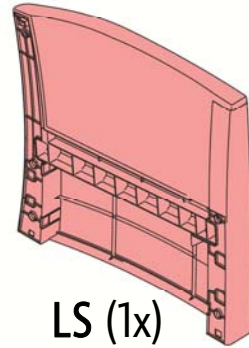

WICKER CHAIR

"CORONA CHAIR" V0.0 / 561547 / 442095

ALLIBERT 

Ericssonstraat 17 | 5121 MK Rijen | The Netherlands | WWW.ALLIBERT-OUTDOOR.COM

NEN 581

CBC (1x)

CB (1x)

CF (1x)

CR (1x)

RS (1x)

LS (1x)

CS (1x)

BL (1x)

LF (1x)

BR (1x)

RF (1x)

X (8x)

Y (12x)

Z (1x)

1

2

3

4

5