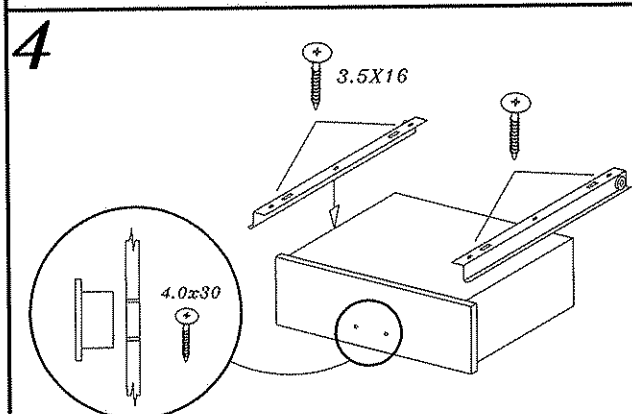

PLAY 10 STOLIK

DIG-NET®
Dobry design
meble

 A	4.0x30  B	 C	 M	
2	4	20	2 kpl	
 F	3.5x16  G	KLEJ  J	 E	5.0x13  N
2	8	1	40	8

Szanowny kliencie, gdyby brakowało jakiejś części, lub byłaby uszkodzona proszę to oznaczyć na instrukcji montażowej i przesłać razem z reklamacją. UWAGA! Jeżeli uszkodzony element będzie zamontowany na stałe reklamacja nie będzie uznana. Proszę czyścić tylko suchą lub lekko wilgotną szmatką do kurzu. Nie używać żadnych środków szorstkich!