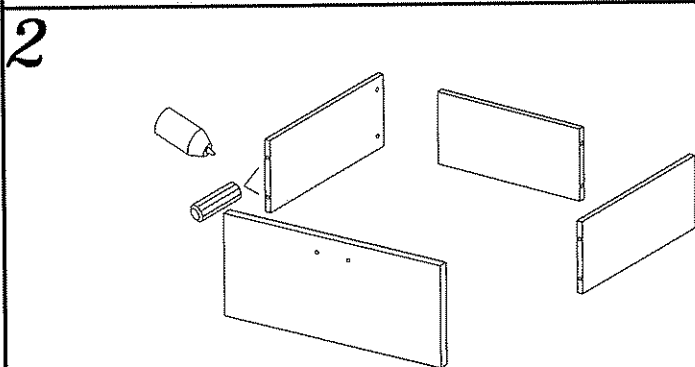

PLAY 10 STOLIK

DIG-NET®
Dobry design
meble

 A	4.0x30  B	 C	 M	
2	4	20	2 kpl	
 F	3.5x16  G	KLEJ  J	 E	5.0x13  N
2	8	1	40	8

Szanowny kliencie, gdyby brakowało jakiejś części, lub byłaby uszkodzona proszę to oznaczyć na instrukcji montażowej i przesłać razem z reklamacją. UWAGA! Jeżeli uszkodzony element będzie zamontowany na stałe reklamacja nie będzie uznana. Proszę czyścić tylko suchą lub lekko wilgotną szmatką do kurzu. Nie używać żadnych środków szorstkich!