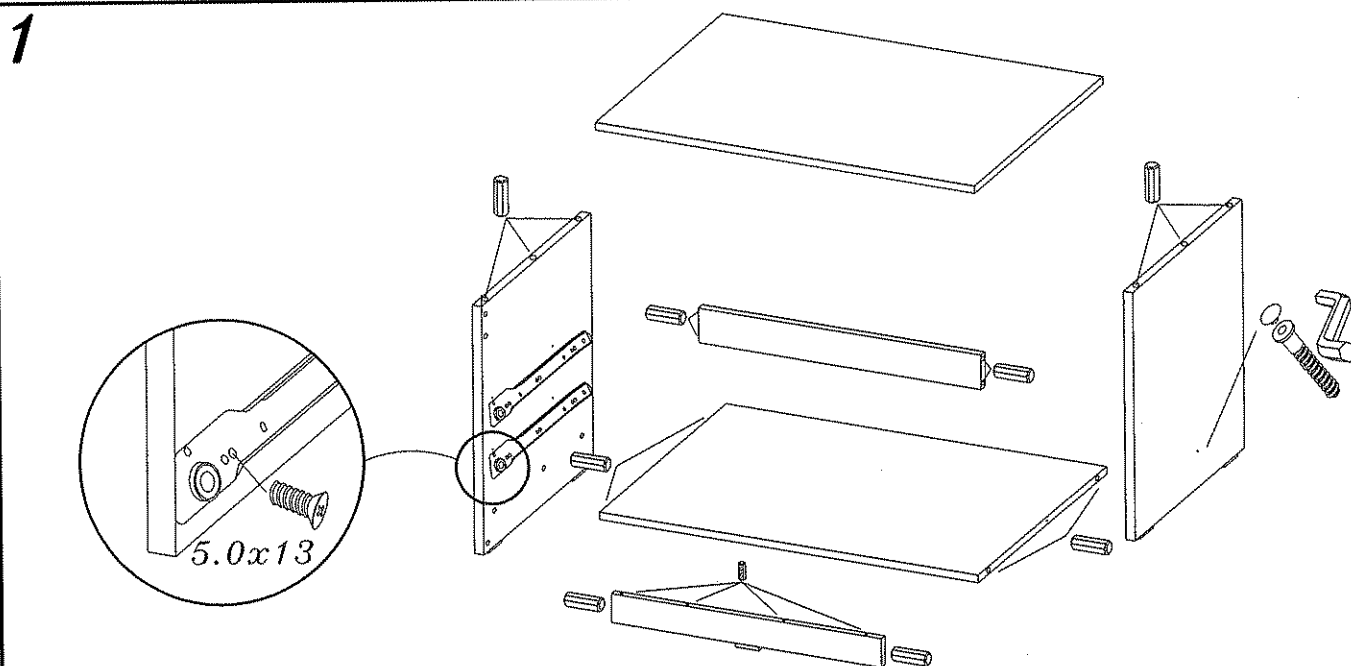

PLAY 10 STOLIK

DIG-NET®
Dobry design
meble

 A	4.0x30  B	 C	 M	
2	4	20	2 kpl	
 F	3.5x16  G	KLEJ  J	 E	5.0x13  N
2	8	1	40	8

Szanowny kliencie, gdyby brakowało jakiejś części, lub byłaby uszkodzona proszę to oznaczyć na instrukcji montażowej i przesłać razem z reklamacją. UWAGA! Jeżeli uszkodzony element będzie zamontowany na stałe reklamacja nie będzie uznana. Proszę czyścić tylko suchą lub lekko wilgotną szmatką do kurzu. Nie używać żadnych środków szorstkich!