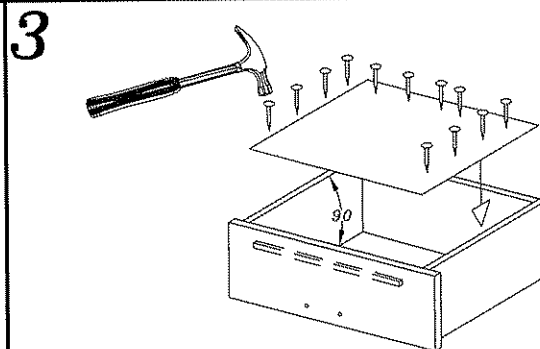

PLAY 10 STOLIK

DIG-NET®
Dobry design
meble

 A	4.0x30  B	 C	 M	
2	4	20	2 kpl	
 F	3.5x16  G	KLEJ  J	 E	5.0x13  N
2	8	1	40	8

Szanowny kliencie, gdyby brakowało jakiejś części, lub byłaby uszkodzona proszę to oznaczyć na instrukcji montażowej i przesłać razem z reklamacją. UWAGA! Jeżeli uszkodzony element będzie zamontowany na stałe reklamacja nie będzie uznana. Proszę czyścić tylko suchą lub lekko wilgotną szmatką do kurzu. Nie używać żadnych środków szorstkich!