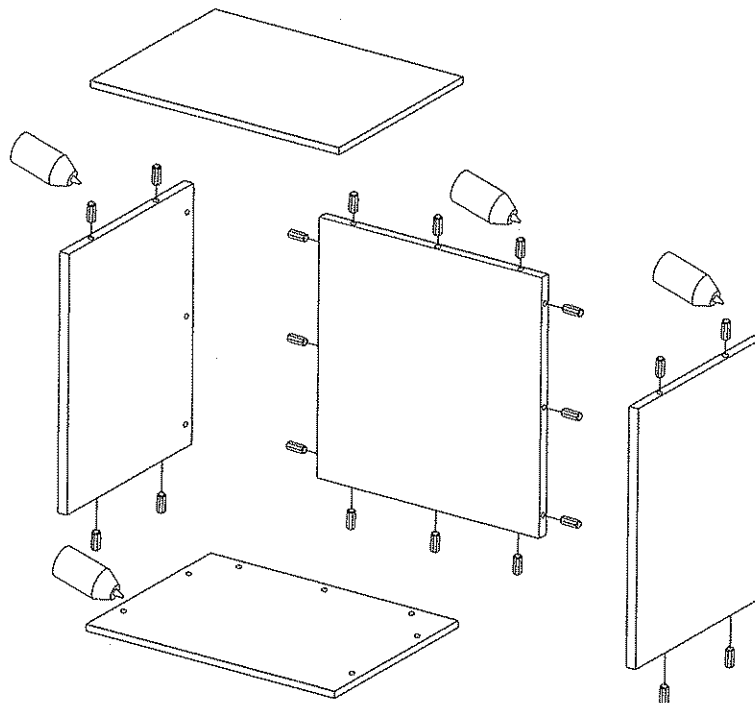

MARIO  
M-13

**DIG-NET**®  
*Jan Lenart*  
**meble**

			
A	B	G	H
20	1	2	4

1

2

Szanowny kliencie, gdyby brakowało jakiejś części, lub byłaby uszkodzona proszę to oznaczyć na instrukcji montażowej i przesłać razem z reklamacją.  
UWAGA! Jeżeli uszkodzony element będzie zamontowany na stałe reklamacja nie będzie uznana.  
Proszę czyścić tylko suchą lub lekko wilgotną szmatką do kurzu.  
Nie używać żadnych środków szorstkich!