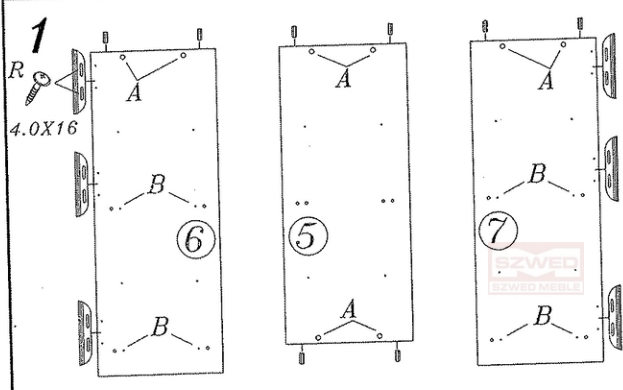

MARIO M-4

DIG-NET®
Pan Łazienki
meble

 A	 B	 C	 D	 F	 H
20	16	20	16	4	2
 J	 K	 L	 M	 N	 G
4	4	8	60	2	24
 I	 O	 P	 R	 S	 T
10	8	4	16	12	2

Uwaga!
element nr. 5 montować
otworami na mimosztyk
po prawej stronie