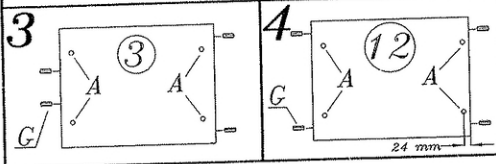

MARIO M-4

DIG-NET®
Pan Łazienki
meble

 A	 B	 C	 D	 F	 H
20	16	20	16	4	2
 J	 K	 L	 M	 N	 G
4	4	8	60	2	24
 I	 O	 P	 R	 S	 T
10	8	4	16	12	2

Uwaga!
element nr. 5 montować
otworami na mimosztyk
po prawej stronie