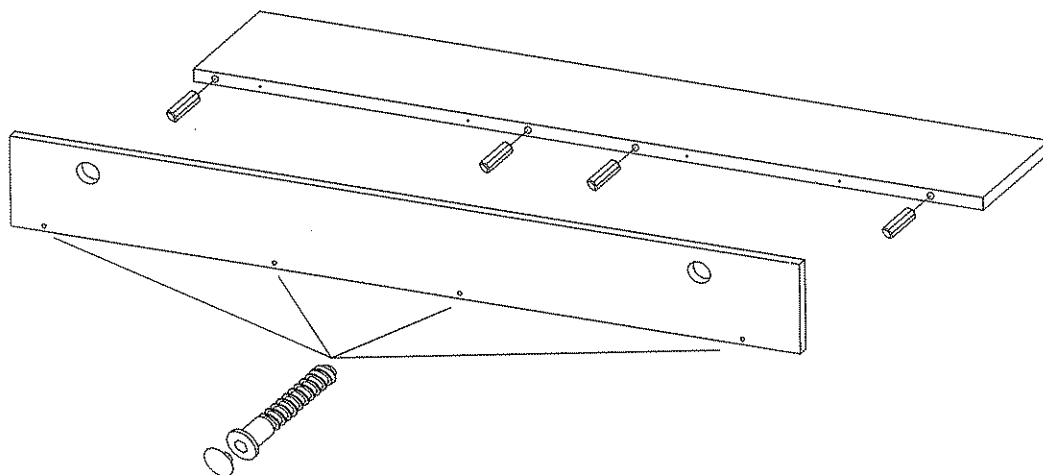

# MAJKA 13 PÓŁKA WISZĄCA

**DIG-NET**®  
*Dan Lenart*  
**meble**

	3.5X13 		
B	C	D	E
2	4	4	4

Szanowny kliencie, gdyby brakowało jakiegó części, lub byłaby uszkodzona proszę to oznaczyć na instrukcji montażowej i przesłać razem z reklamacją.  
**UWAGA!** Jeżeli uszkodzony element będzie zamontowany na stałe reklamacja nie będzie uznana.  
 Proszę czyścić tylko suchą lub lekko wilgotną szmatką do kurzu.  
 Nie używać żadnych środków szorstkich!