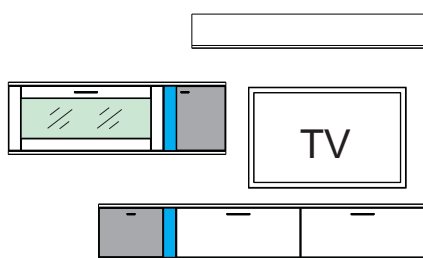

A → A++ MODRÁ

406026

BIELA

406025

Kombi 19

Š	V	H
2682	1601	500

TYP 32	1 ks
TYP 24	1 ks
TYP 42	1 ks