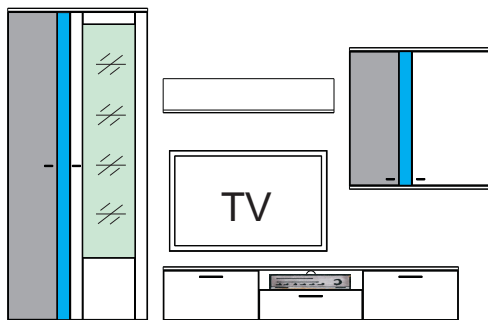

Typový list

RAIN

Demontovaný nábytok

S čírym bezpečnostným sklom. Kovové úchytky. Zásuvky so samodotiahom a brzdou. Viditeľné chrbáty vo vitrínach v 3-D optike rílované / frézované vo farbe Biela. Osvetlenie panelov, vitrín a sklenených polic je objednatel'ne samostatne. **Integrované LED osvetlenie** vo farbe **MODRÁ** alebo **BIELA**.

KORPUS
Biela Arctic LDTD

/ PREDNÁ PLOCHA
/ Biela Arctic vysoký lesk MDF
a Grafit matná MDF

Inkl. vertikálne integrovaného LED-pásu za plexisklom

* Trieda energetickej účinnosti

2014-05-20
Strana 3 z 3

A → A++ MODRÁ

406024

BIELA

406023

Kombi 11

Š	V	H
3102	2042	500

TYP 01	1 ks
TYP 31	1 ks
TYP 21	1 ks
TYP 41	1 ks