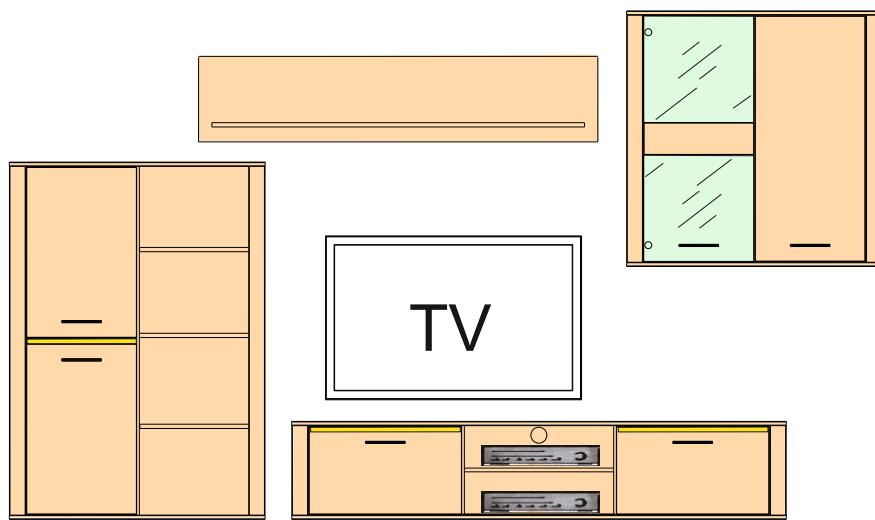

Art. č.: 405874
Kombi 12

pre každú medzeru je prísčítaných 100 mm

Š	V	H
3280	1930	400

pozostáva z:

Typ 07	1 Stück
Typ 32	1 Stück
Typ 21	1 Stück
Typ 42	1 Stück