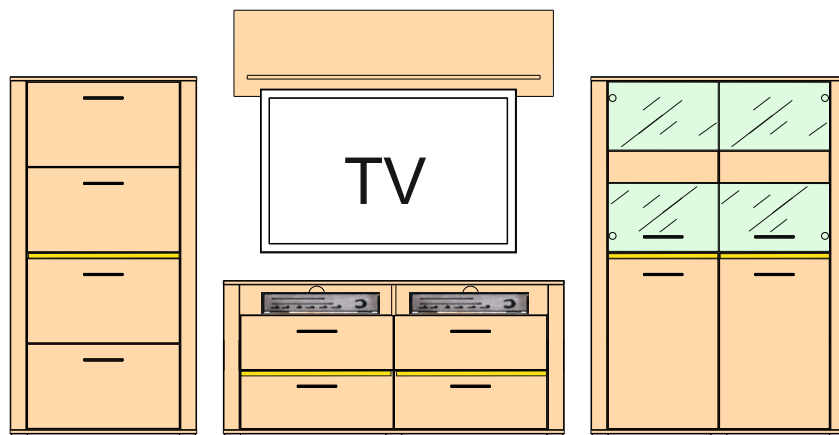

Typový list

BENO

KORPUS

1. Bardolino Dub pílený LDTD

/ PREDNÁ PLOCHA

/ Bardolino Dub pílený LDTD

Demontovaný nábytok

S čírym bezpečnostným sklom. Kovové úchytky.
Osvetlenie panelov, vitrín a sklenených polic je objednatel'ne samostatne.

Inkl. integrovaného LED-pásu. Každá skrinka obsahuje 1 trafo.

* Trieda energetickej účinnosti

2014-05-07
Strana 3 z 3

Art. č.: 405873
Kombi 11

pre každú medzeru je prísčítaných 100 mm

Š	V	H
3143	1633	400

pozostáva z:

Typ 05	1 Stück
Typ 33	1 Stück
Typ 06	1 Stück
Typ 41	1 Stück