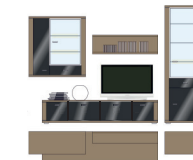

Kombi 66

TYP 11	1 ks
TYP 02	1 ks
TYP 06	1 ks
TYP 09	1 ks

(1) - 404503
(2) - 404502
(3) - 404643