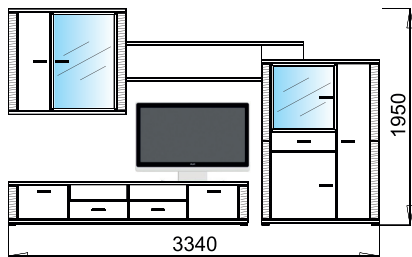

Typový list VENICE (mont)

S čírym bezpečnostným sklom vloženým v ALU ráme. Vitrínové osvetlenie je doobjednateľné samostatne. Bočné lišty rámu s priečnym frézovaním (drážkovým vzorom).

KORPUS / PREDNÁ PLOCHA
(1) Slivka LDTD / Vanilka vysoký lesk MDF
(2) Slivka LDTD / Grafit MDF
(3) Dub tmavý LDTD / Vanilka vysoký lesk MDF

Typ	Označenie	T.č.
3x "Studené svetlo"	Typ 125H LED osvetlenie sklených políc pre Typ 01,02 3 x svetlo, 1 x trafo 1 x predžľovací kábel s vypínačom	5129671
5x "Studené svetlo"	Typ 127H LED osvetlenie sklených políc pre Typ 16,17 5 x svetlo, 1 x trafo 1 x predžľovací kábel s vypínačom	5129673

Typ	Označenie	T.č.
1x 1220 mm "Studené svetlo"	Typ 1220 LED osvetľovacia tyč pre Typ 09 1 x svetlo 1222 mm, 1 x trafo 1 x predžľovací kábel s vypínačom	5093126
1x 1600 mm "Studené svetlo"	Typ 1600 LED osvetľovacia tyč pre Typ 10 1 x svetlo 1600 mm, 1 x trafo 1 x predžľovací kábel s vypínačom	5093130

Kombi 02

TYP 12	1 ks
TYP 08	1 ks
TYP 10	1 ks
TYP 03	1 ks

(1) - 404493
(2) - 404492
(3) - 920641