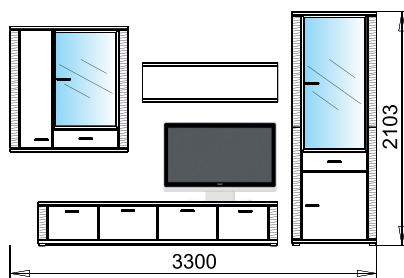

Kombi 66

TYP 11	1 ks
TYP 02	1 ks
TYP 06	1 ks
TYP 09	1 ks

(1) - 404503
(2) - 404502
(3) - 404643