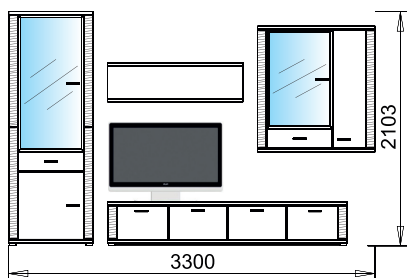

Kombi 06

TYP 01	1 ks
TYP 11	1 ks
TYP 09	1 ks
TYP 05	1 ks

(1) - 404501
(2) - 404500