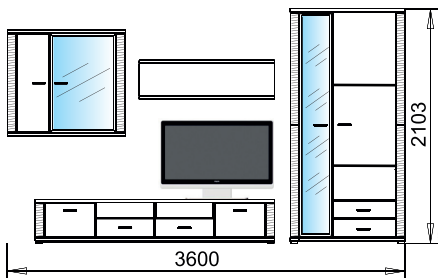

Kombi 07

TYP 12	1 ks
TYP 16	1 ks
TYP 08	1 ks
TYP 09	1 ks

(1) - 404505
(2) - 404504