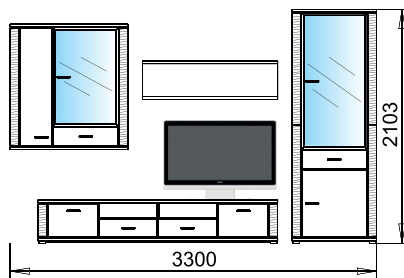

Kombi 33

TYP 12	1 ks
TYP 06	1 ks
TYP 09	1 ks
TYP 02	1 ks

(1) - 404499
(2) - 404498