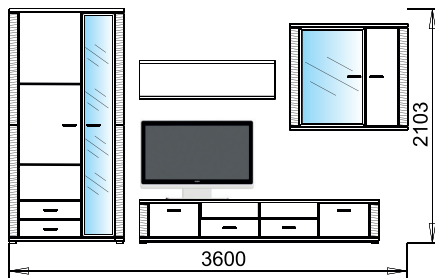

Kombi 77

TYP 17	1 ks
TYP 12	1 ks
TYP 09	1 ks
TYP 07	1 ks

(1) - 404507
(2) - 404506

Upozorňujeme ctených zákazníkov, aby rešpektovali právo výrobcu na možné rozmerové, technické a materiálové úpravy. Všetky technické údaje (rozмеры v mm) sú uvádzané s príslušnou toleranciou, preto je potrebné chápať ich ako orientačné. Typový list slúži len ako pomocný nástroj konzultujúce priamo v predajni!