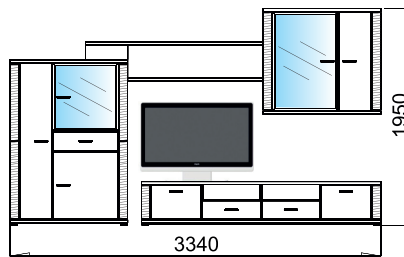

Kombi 22

TYP 04	1 ks
TYP 12	1 ks
TYP 10	1 ks
TYP 07	1 ks

(1) - 404495
(2) - 404494
(3) - 404642