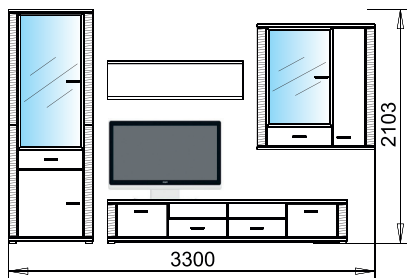

Kombi 03

TYP 01	1 ks
TYP 12	1 ks
TYP 09	1 ks
TYP 05	1 ks

(1) - 404497
(2) - 404496