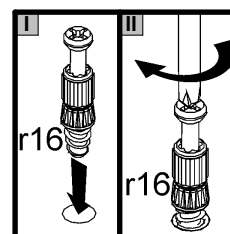

FARGO

M53-RTV1K/4/18

A	B	C	D	
1	M53-001	596	336	1/4
2	M53-101	308	425	1/4
3	M53-102	308	425	1/4
4	M53-104	146	409	1/4 </td
5	M53-108	308	409	1/4
6	M53-201	1815	425	1/4
7	M53-202A	1815	425	1/4
8	M53-301	1199	409	1/4
9	M53-901	1792	318	1/4

2x a2	2x b1	1x c197 128 mm	2x e3 φ6x13 mm	24x f1 φ8x30 mm	6x k1	20x l1	8x l2	1x m3 L-236
3x p1 φ3,5x13 mm	2x p9 φ4x30 mm	16x r1 φ15x12mm #16	16x r16	12x s2 ø16	1x n26/1	1x p38 φ3,5x16 mm		

1 

2 

3

4

5

6

7

4x a2	4x b1	2x c197 128 mm	4x d1 φ5x17 mm	4x d3 φ5x17 mm	12x f1 φ8x30 mm	2x f35 φ10x50 mm	20x l1	8x l2
1x n38\I	1x n38\IP	2x o27 φ6,5φ10x5,2mm	2x p9 φ4x30 mm	4x p21 φ4x30 mm	2x p59 φ4x12 mm	2x p75 φ6x60 mm	12x r1 φ1.5x12mm #16	12x r16
12x s2 ø16								