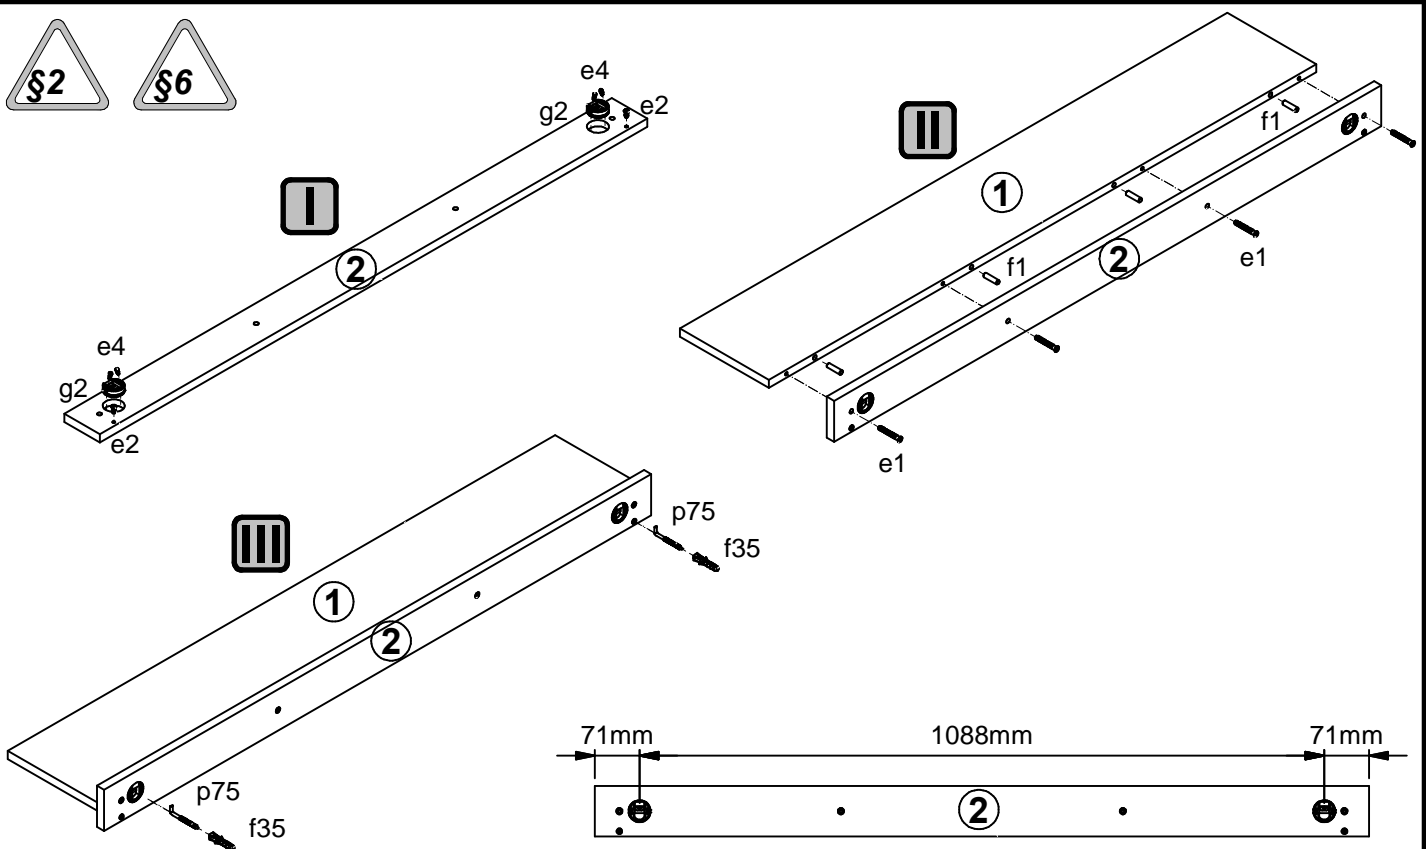

FARGO

M53-P/1/12

A	B	C	D
1	M53-302	1230	200
2	M53-401	1230	80