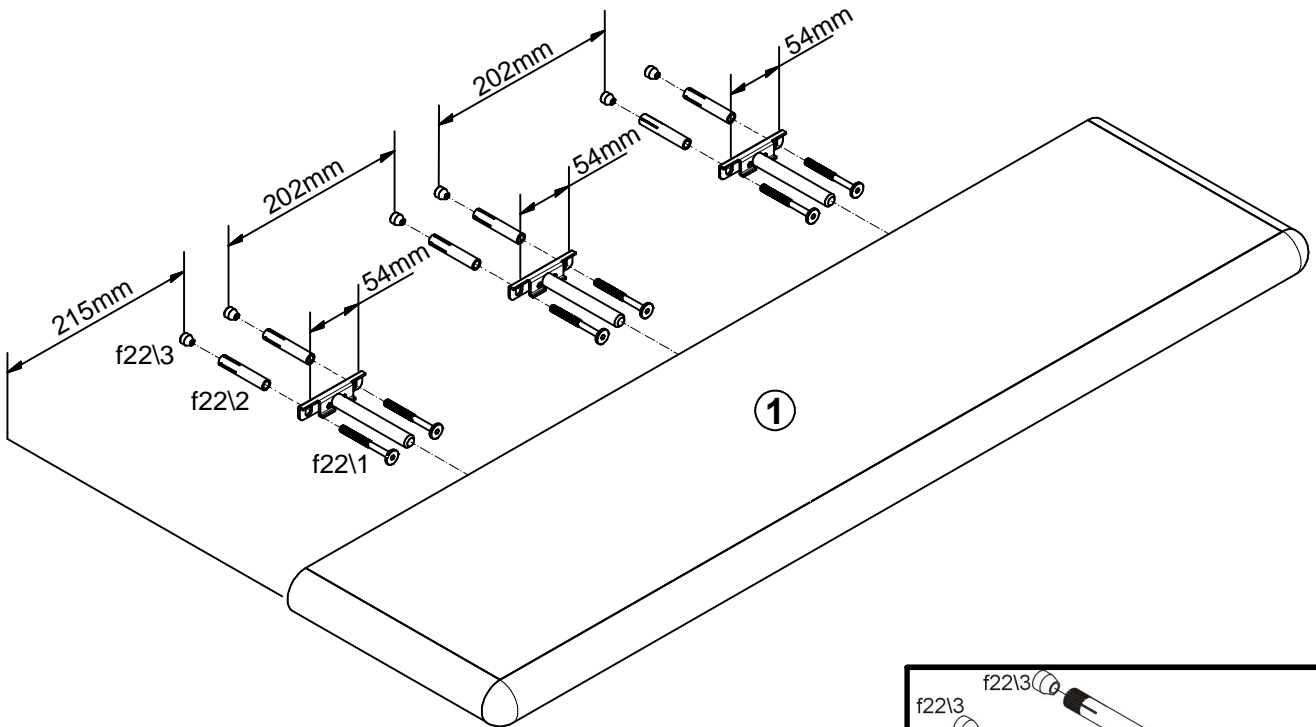

TAURI

S59-P/1/10

A	B	C	D
1	S59-314A	997	259
			1/1

Max
10 kg

1

Ø 10mm