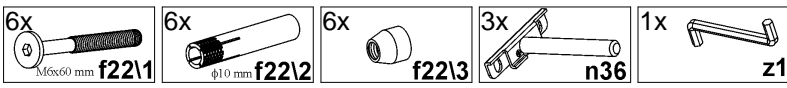

TAURI

S59-P/1/10

A	B	C	D
1	S59-314A	997	259
			1/1

Max
10 kg

1

Ø 10mm