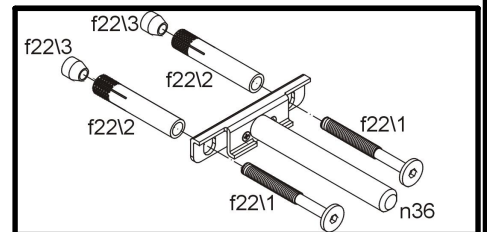

TAURI

S59-P/1/10

A	B	C	D
1	S59-314A	997	259
			1/1

Max
10 kg

1

Ø 10mm