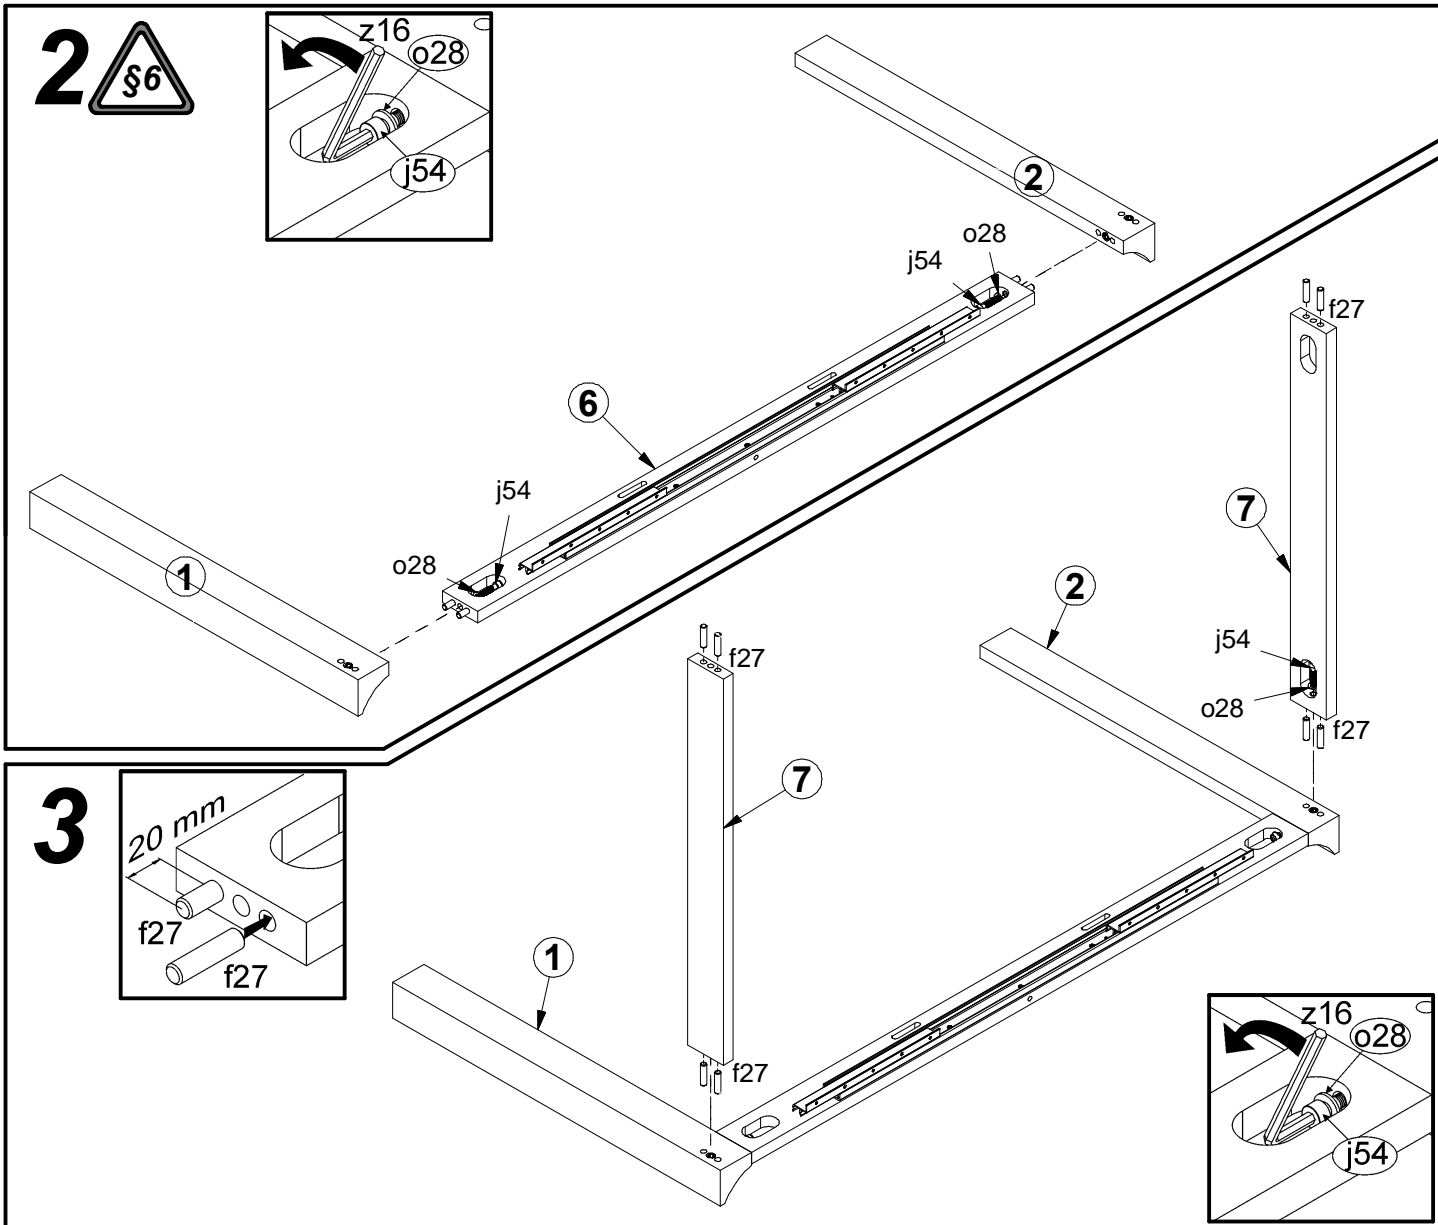

SORRENTO

S58-STO_8_14

A	B	C		D
1	S58-134	740	70	2/2
2	S58-135	740	70	2/2
3	S58-217	900	700	1/2
4	S58-218	900	700	1/2
5	S58-219	900	400	1/2
6	S58-455	1250	80	2/2
7	S58-456	750	80	2/2
8	S58-457	774	50	2/2
9	w8	830		2/2

16x φ10x40 mm f27	2x metalowy f5\1	8x M8x40 mm j54	4x n11	8x φ8/φ17x1.8 mm o28	8x φ3,5x13 mm p27	38x φ4x20 mm p68	1x 6mm z16
-------------------------	------------------------	-----------------------	-----------	----------------------------	-------------------------	------------------------	------------------