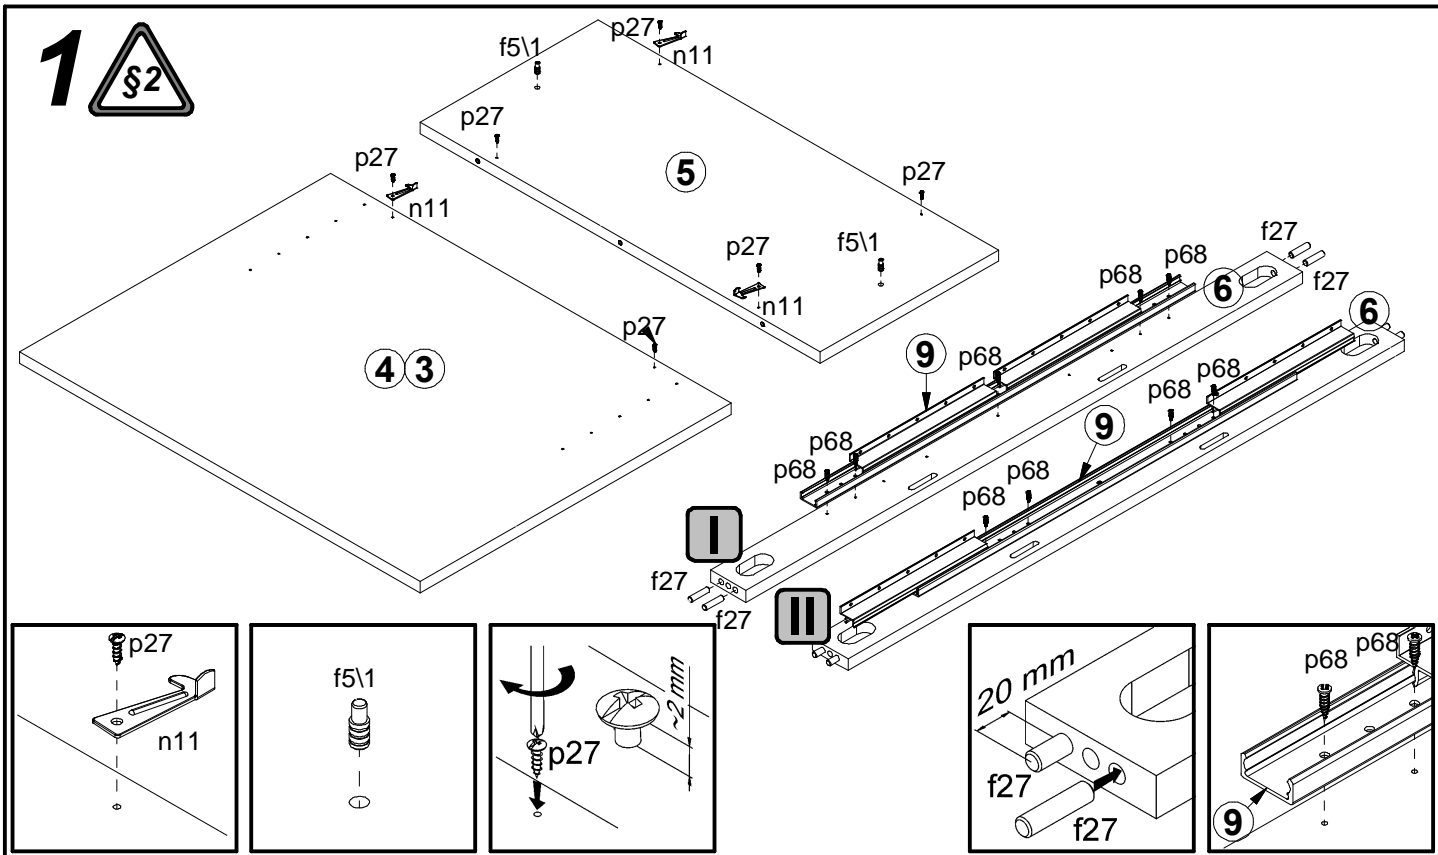

SORRENTO

S58-STO_8_14

A	B	C		D
1	S58-134	740	70	2/2
2	S58-135	740	70	2/2
3	S58-217	900	700	1/2
4	S58-218	900	700	1/2
5	S58-219	900	400	1/2
6	S58-455	1250	80	2/2
7	S58-456	750	80	2/2
8	S58-457	774	50	2/2
9	w8	830		2/2

16x φ10x40 mm f27	2x metalowy f5\1	8x M8x40 mm j54	4x n11	8x φ8/φ17x1.8 mm o28	8x φ3,5x13 mm p27	38x φ4x20 mm p68	1x 6mm z16
-------------------------	------------------------	-----------------------	-----------	----------------------------	-------------------------	------------------------	------------------