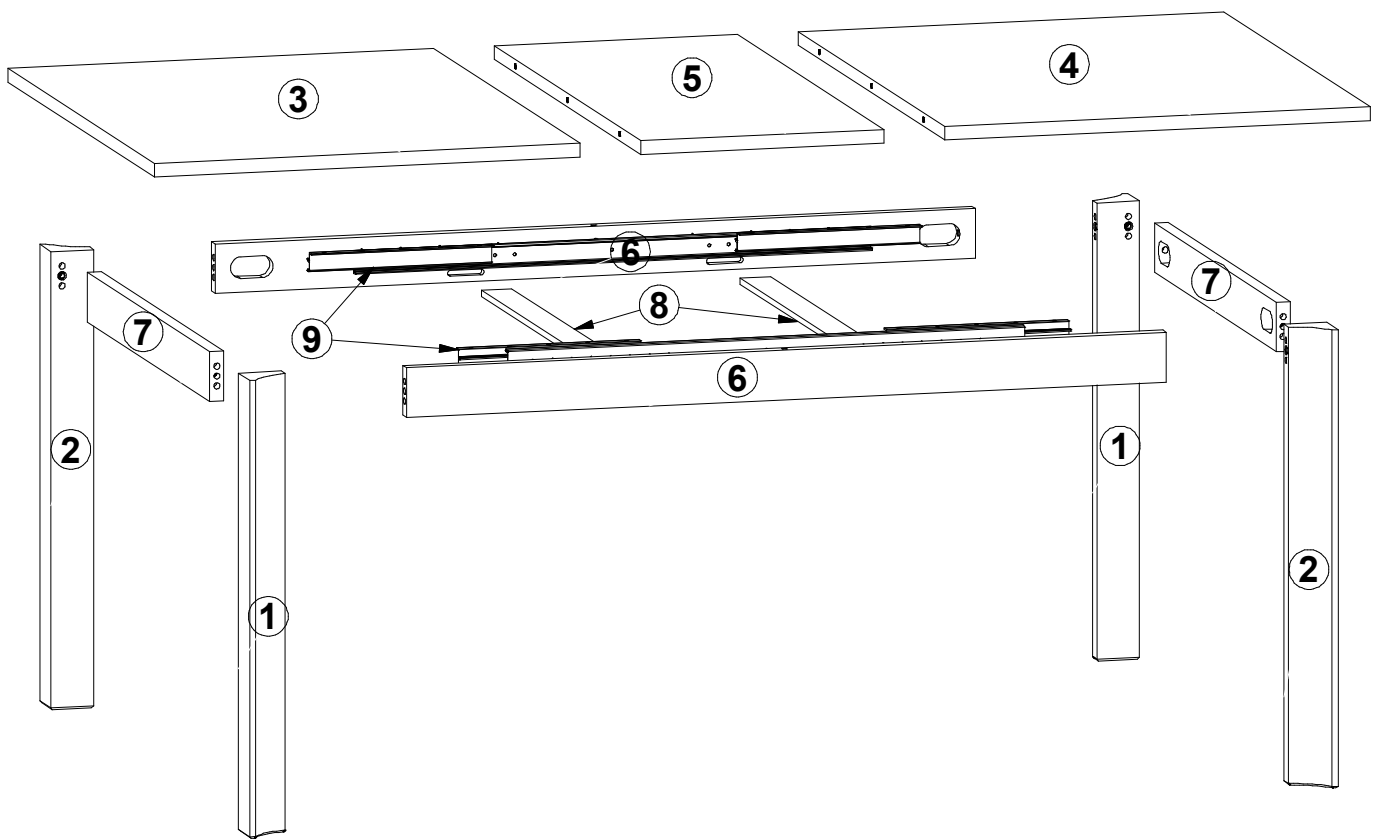

SORRENTO

S58-STO_8_14

A	B	C		D
1	S58-134	740	70	2/2
2	S58-135	740	70	2/2
3	S58-217	900	700	1/2
4	S58-218	900	700	1/2
5	S58-219	900	400	1/2
6	S58-455	1250	80	2/2
7	S58-456	750	80	2/2
8	S58-457	774	50	2/2
9	w8	830		2/2

16x φ10x40 mm f27	2x metalowy f5\1	8x M8x40 mm j54	4x n11	8x φ8/φ17x1.8 mm o28	8x φ3,5x13 mm p27	38x φ4x20 mm p68	1x 6mm z16
-------------------------	------------------------	-----------------------	-----------	----------------------------	-------------------------	------------------------	------------------