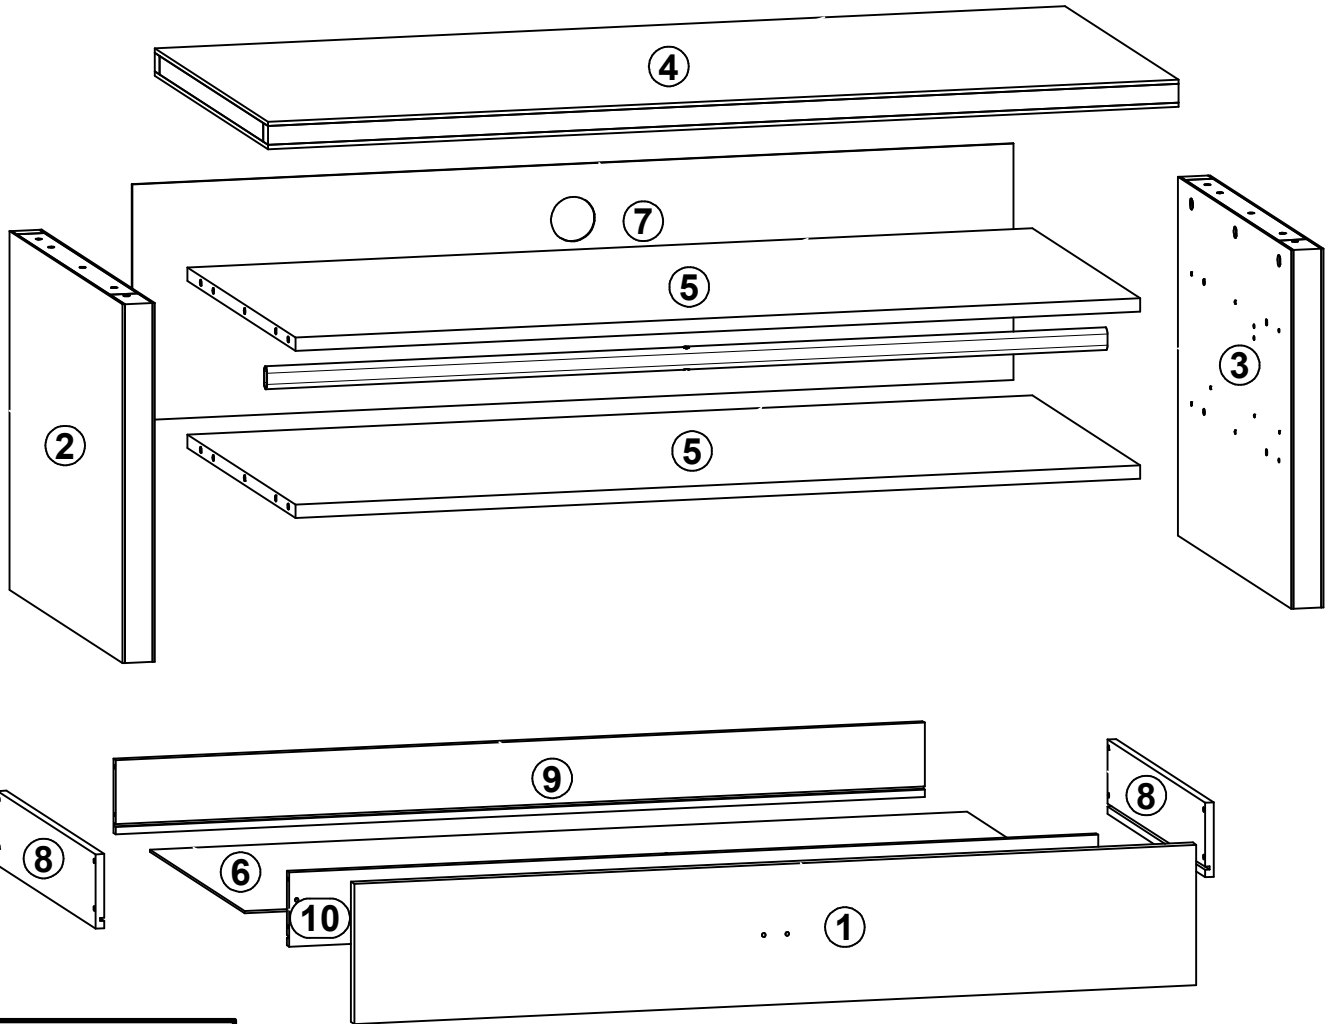

MAESTICA

S70-RTV1S/5/12

A	B	C	D	
1	S70-005	1154	189	3/3
2	S70-113	483	579	1/3
3	S70-114	483	579	1/3
4	S70-206	1248	580	2/3
5	S70-310	1158	553	2/3
6	S70-907	1120	485	2/3
7	S70-908	318	1208	2/3
8	ZS1-1553	500	100	2/3
9	ZS1-1563	1109	100	2/3
10	ZS1-1564	1109	100	2/3
11	wp-1152	1152	30	2/3

1x 32 mm c230	4x φ5x17 mm d1	2x d19	6x φ6x13 mm e3	8x φ5x50 mm e32	12x φ8x30 mm f1	3x M4x20 mm j1	2x M4x25 mm j53	4x k1
45x l1	4x φ2,5x13 mm p15	2x φ3,5x16 mm p25	18x φ15x12mm #16 r1	3x φ21x10mm r31	18x r42	6x ø15 s51	1x 475 mm t32	1x 500 mm w26 CL
1x 500 mm w26 CR	1x 500 mm w26 DL	1x 500 mm w26 DR	1x n26 1	1x φ3,5x16 mm p38				