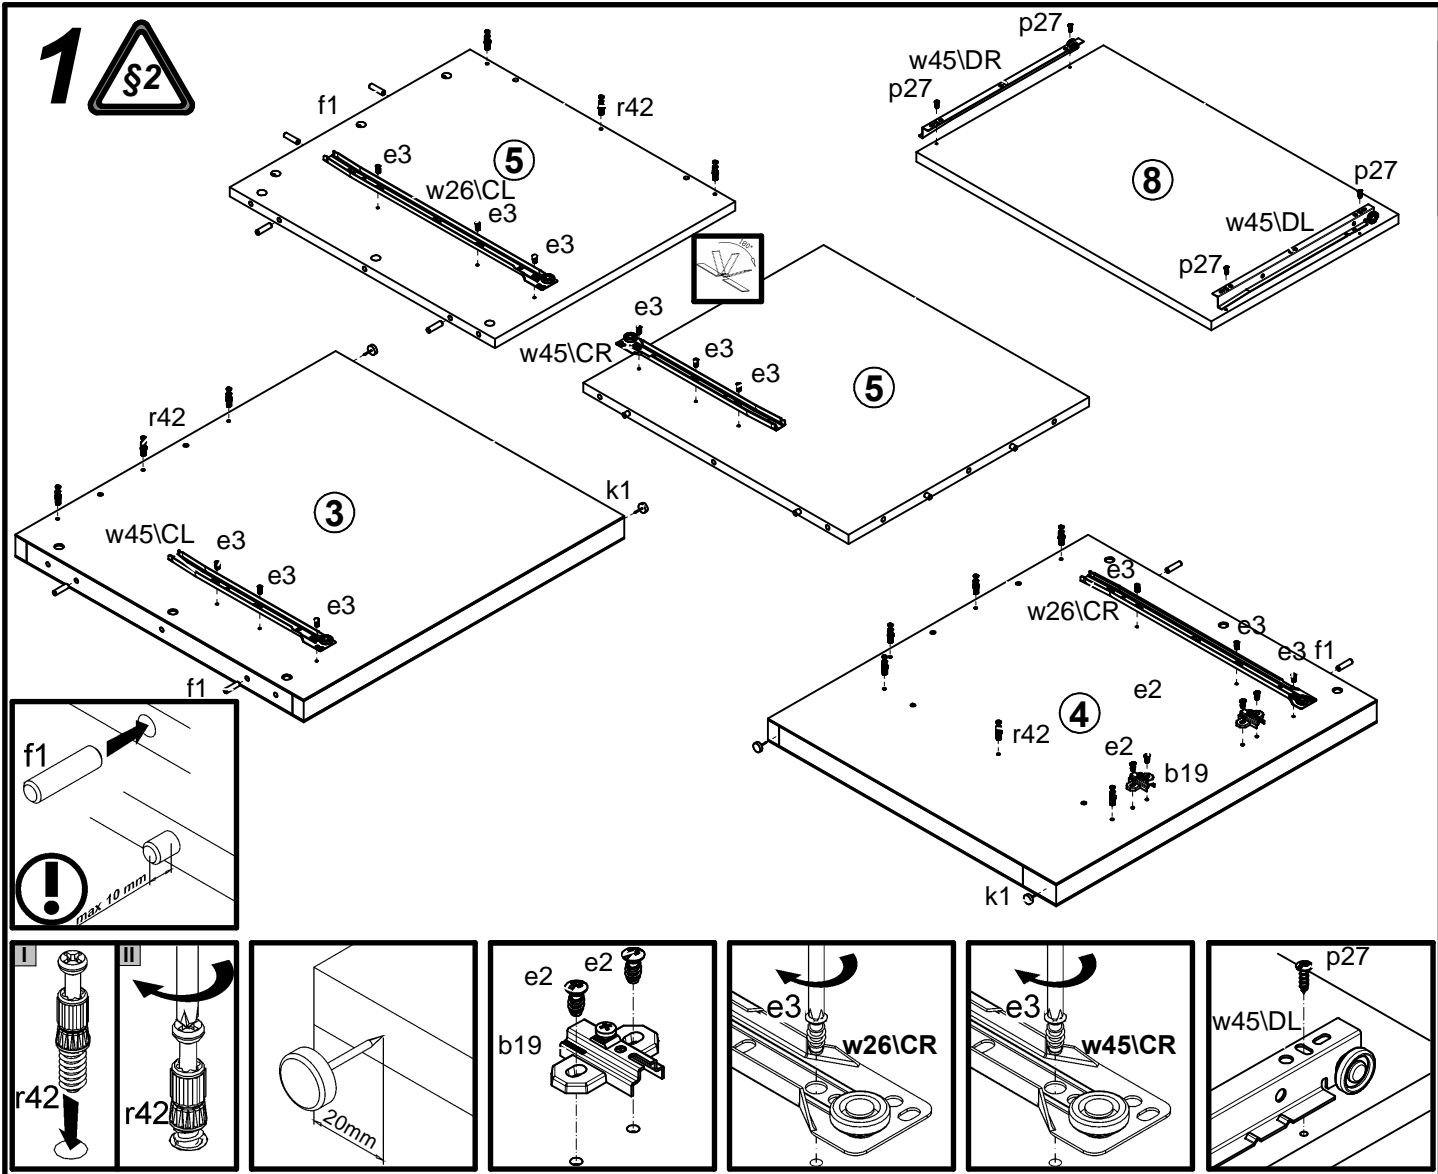

MAESTICA

S70-BIU1D1S/8/12

A	B	C	D	
1	S70-007	466	385	3/3
2	S70-008	466	145	3/3
3	S70-120	720	648	1/3
4	S70-121	720	648	1/3
5	S70-122	540	596	2/3
6	S70-209	1248	650	1/3
7	S70-315	452	596	2/3
8	S70-316	663	420	2/3
9	S70-401	1158	540	2/3
10	S70-911 A	414	485	2/3
11	ZS1-1551 A	403	100	2/3
12	ZS1-1552 A	403	100	2/3
13	ZS1-1553	500	100	2/3

2x a43	2x b19	2x c230 32 mm	4x e2 φ6,3x13 mm	12x e3 φ6x13 mm	8x e32 φ5x50 mm	19x f1 φ8x30 mm	2x j1 M4x20 mm	4x j53 M4x25 mm
4x k1	4x p15 φ2,5x13 mm	4x p27 φ3,5x13 mm	4x p51 φ3,5x15 mm	28x r1 φ1,5x12mm #16	2x r31 φ21x10mm	28x r42	5x s2 ø16	1x s3 ø60
3x s51 ø15	1x w26\CL 500 mm	1x w26\CR 500 mm	1x w26\DL 500 mm	1x w26\DR 500 mm	1x w45\CL 350 mm	1x w45\CR 350 mm	1x w45\DL 350 mm	1x w45\DR 350 mm