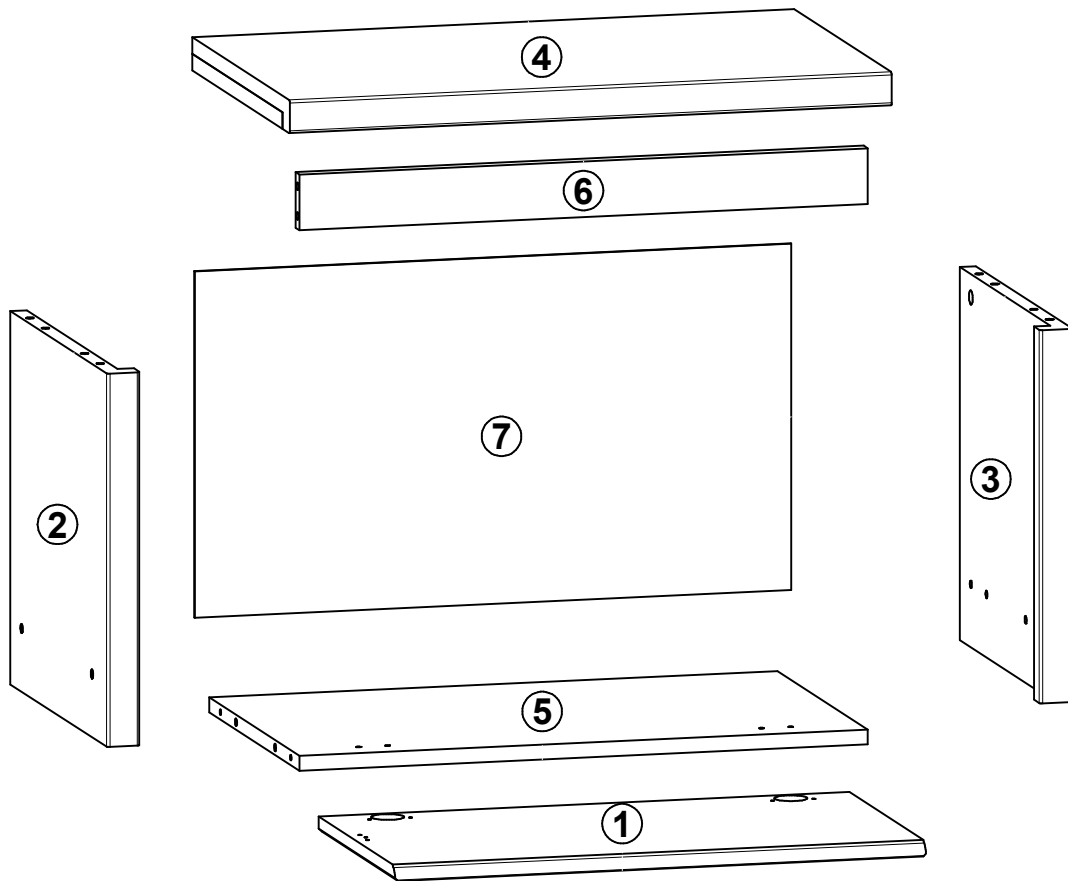

KASPIAN

S128-SBUT/60

A	B	C	D
1	S128-022	582	314
2	S128-143	402	396
3	S128-144	402	396
4	S128-214	660	399
5	S128-325	623	370
6	S128-418	623	60
7	S128-924	373	654

2x a44	2x b19	4x φ7x50 mm e1	4x φ6,3x13 mm e2	2x φ6x13 mm e3	12x φ8x30 mm f1	4x k1	20x l1	1x L=236 m3
3x φ3,5x13 mm p1	4x φ3,5x15 mm p51	4x φ1,5x12mm #16 r1	4x r42	1x z1	4x s1			

4

5

A	B	C (mm)		D
1	S264-0024	314	582	2/2