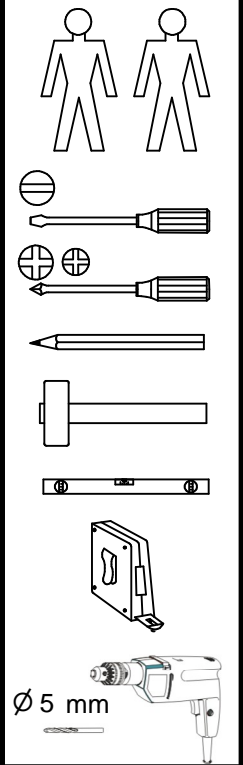

KASPIAN

S128-SBUT/60

A	B	C	D
1	S128-022	582	314
2	S128-143	402	396
3	S128-144	402	396
4	S128-214	660	399
5	S128-325	623	370
6	S128-418	623	60
7	S128-924	373	654

2x a44	2x b19	4x φ7x50 mm e1	4x φ6,3x13 mm e2	2x φ6x13 mm e3	12x φ8x30 mm f1	4x k1	20x l1	1x L=236 m3
3x φ3,5x13 mm p1	4x φ3,5x15 mm p51	4x φ1,5x12mm #16 r1	4x r42	1x z1	4x s1			

4

5

A	B	C (mm)		D
1	S264-0024	314	582	2/2