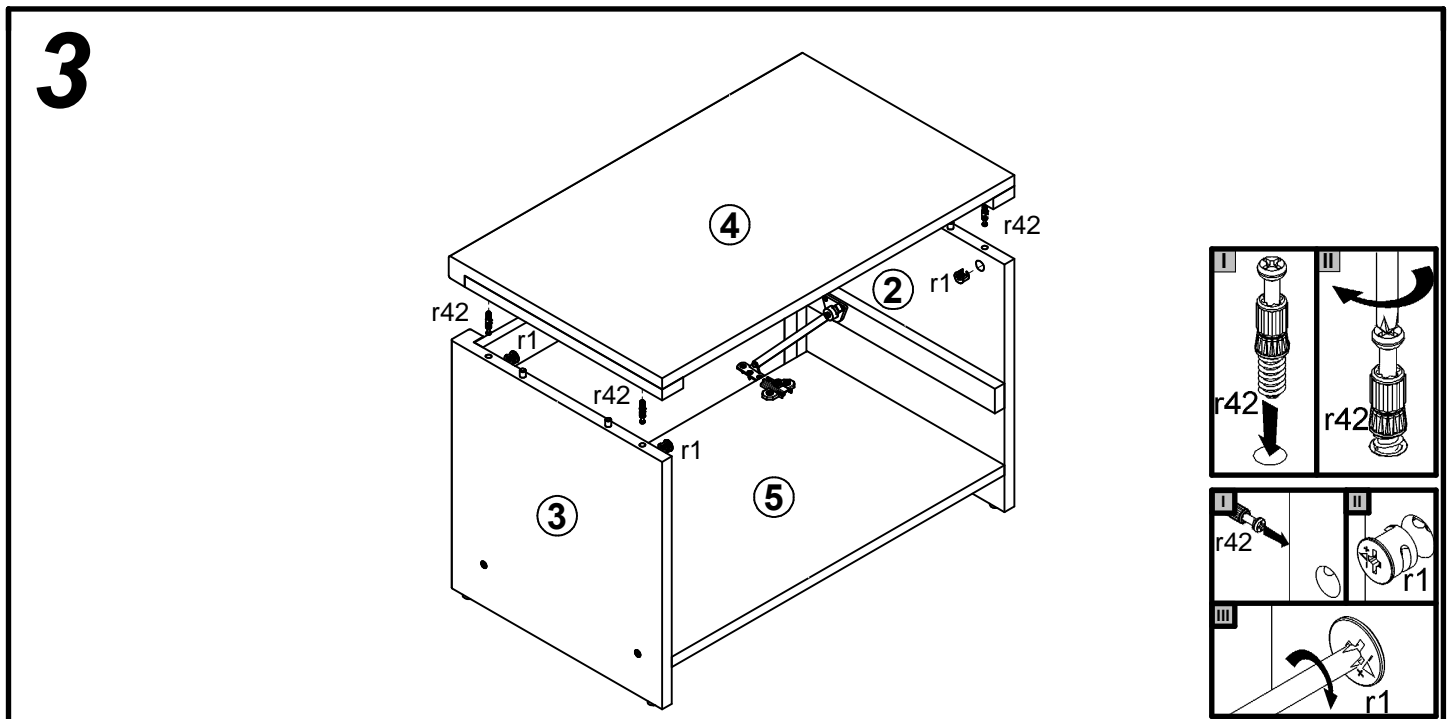

KASPIAN

S128-SBUT/60

A	B	C	D
1	S128-022	582	314
2	S128-143	402	396
3	S128-144	402	396
4	S128-214	660	399
5	S128-325	623	370
6	S128-418	623	60
7	S128-924	373	654

2x a44	2x b19	4x φ7x50 mm e1	4x φ6,3x13 mm e2	2x φ6x13 mm e3	12x φ8x30 mm f1	4x k1	20x l1	1x L=236 m3
3x φ3,5x13 mm p1	4x φ3,5x15 mm p51	4x φ1,5x12mm #16 r1	4x r42	1x z1	4x s1			

4

5

A	B	C (mm)		D
1	S264-0024	314	582	2/2