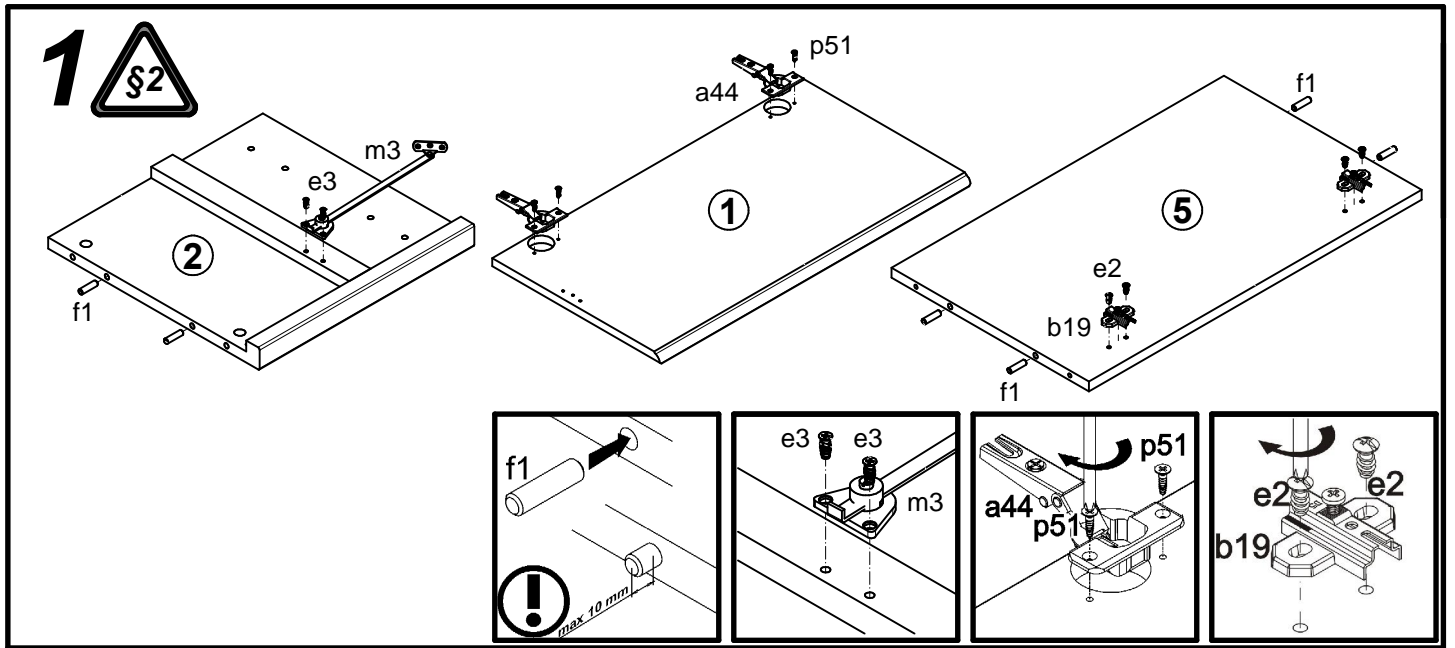

KASPIAN

S128-SBUT/60

A	B	C	D
1	S128-022	582	314
2	S128-143	402	396
3	S128-144	402	396
4	S128-214	660	399
5	S128-325	623	370
6	S128-418	623	60
7	S128-924	373	654

2x a44	2x b19	4x φ7x50 mm e1	4x φ6,3x13 mm e2	2x φ6x13 mm e3	12x φ8x30 mm f1	4x k1	20x l1	1x L=236 m3
3x φ3,5x13 mm p1	4x φ3,5x15 mm p51	4x φ1,5x12mm #16 r1	4x r42	1x z1	4x s1			

4

5

A	B	C (mm)		D
1	S264-0024	314	582	2/2