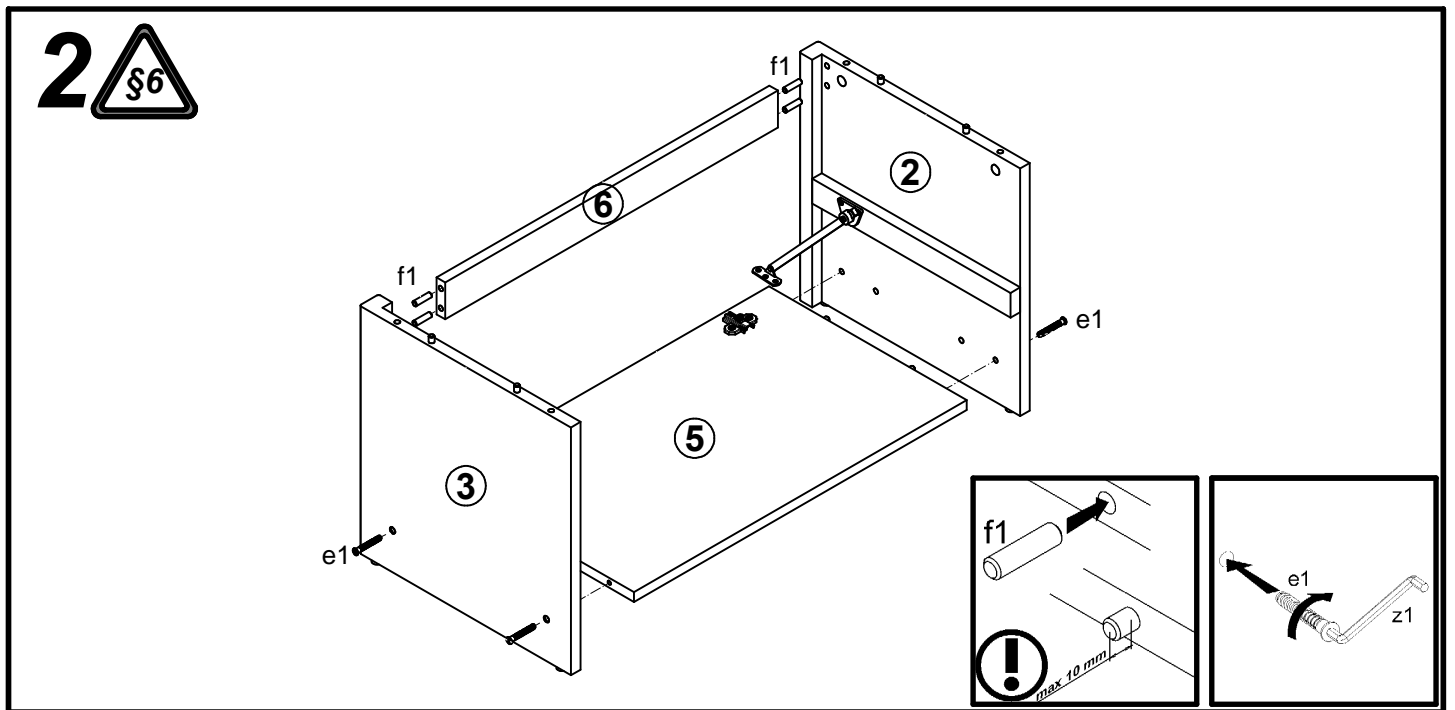

KASPIAN

S128-SBUT/60

A	B	C	D
1	S128-022	582	314
2	S128-143	402	396
3	S128-144	402	396
4	S128-214	660	399
5	S128-325	623	370
6	S128-418	623	60
7	S128-924	373	654

2x a44	2x b19	4x φ7x50 mm e1	4x φ6,3x13 mm e2	2x φ6x13 mm e3	12x φ8x30 mm f1	4x k1	20x l1	1x L=236 m3
3x φ3,5x13 mm p1	4x φ3,5x15 mm p51	4x φ1,5x12mm #16 r1	4x r42	1x z1	4x s1			

4

5

A	B	C (mm)		D
1	S264-0024	314	582	2/2