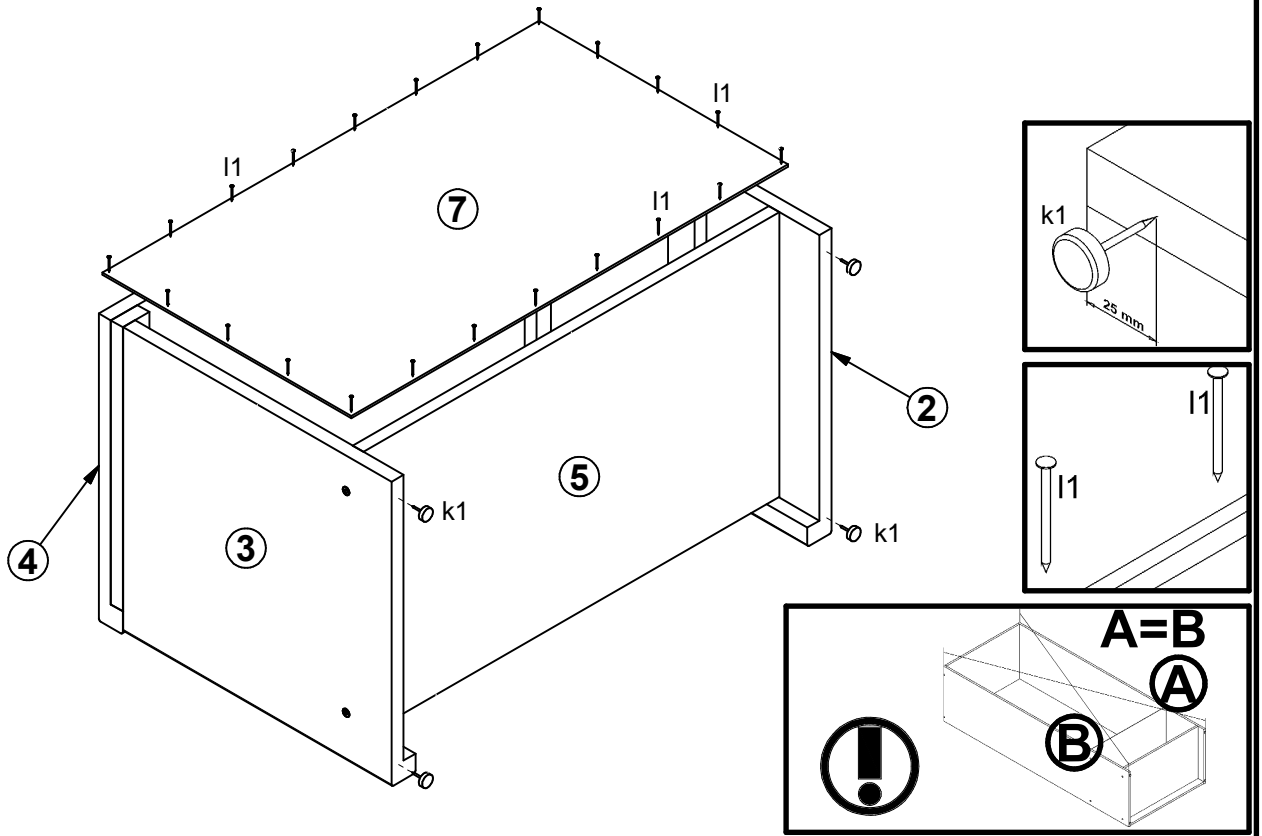

KASPIAN

S128-SBUT/60

A	B	C	D
1	S128-022	582	314
2	S128-143	402	396
3	S128-144	402	396
4	S128-214	660	399
5	S128-325	623	370
6	S128-418	623	60
7	S128-924	373	654

2x a44	2x b19	4x φ7x50 mm e1	4x φ6,3x13 mm e2	2x φ6x13 mm e3	12x φ8x30 mm f1	4x k1	20x l1	1x L=236 m3
3x φ3,5x13 mm p1	4x φ3,5x15 mm p51	4x φ1,5x12mm #16 r1	4x r42	1x z1	4x s1			

4

5

A	B	C (mm)		D
1	S264-0024	314	582	2/2