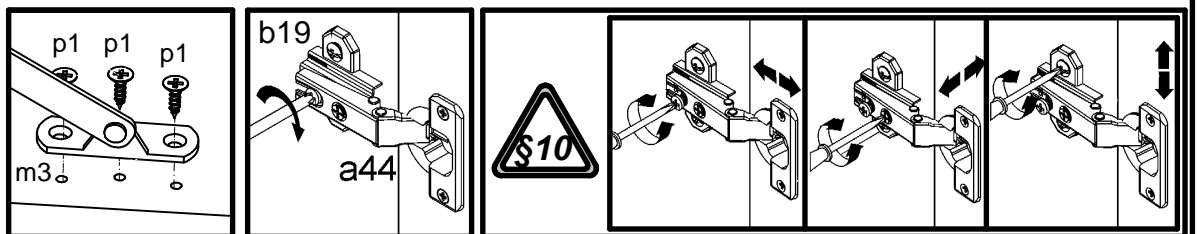

KASPIAN

S128-SBUT/60

A	B	C	D
1	S128-022	582	314
2	S128-143	402	396
3	S128-144	402	396
4	S128-214	660	399
5	S128-325	623	370
6	S128-418	623	60
7	S128-924	373	654

2x a44	2x b19	4x φ7x50 mm e1	4x φ6,3x13 mm e2	2x φ6x13 mm e3	12x φ8x30 mm f1	4x k1	20x l1	1x L=236 m3
3x φ3,5x13 mm p1	4x φ3,5x15 mm p51	4x φ1,5x12mm #16 r1	4x r42	1x z1	4x s1			

4

5

A	B	C (mm)		D
1	S264-0024	314	582	2/2