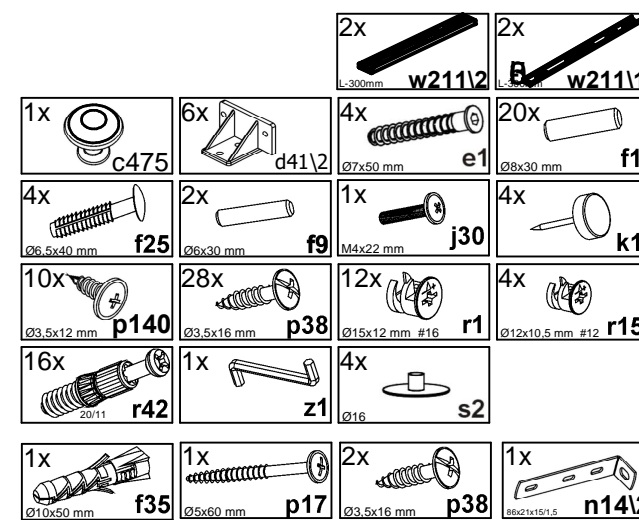

A	B	C1	C2	C3	D
1	S515-0010	445	160	15	1/1
2	S515-1035	830	381	50	1/1
3	S515-1036	217	359	15	1/1
4	S515-1037	217	359	15	1/1
5	S515-2011	1140	406	28	1/1
6	S515-3023	991	341	15	1/1
7	S515-4502	451	217	15	1/1
8	S515-5209	991	50	19	1/1
9	WSP-9335	411	308	2,5	1/1
10	ZK3-5079	401	97	15	1/1
11	ZK4-521	300	110	12	1/1
12	ZK4-522	300	110	12	1/1

1 

1 

2

3

4

6

7

8