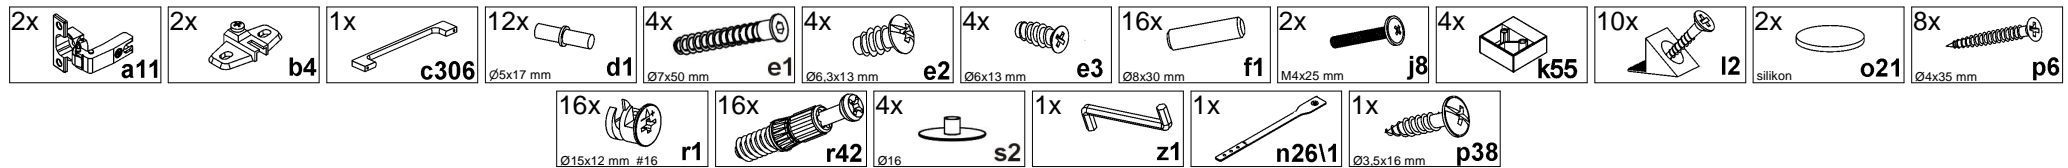

- D** Montageanleitung
- NL** Handleiding voor de montage
- TR** Montaj talimatı
- FR** Instructions de montage
- CZ** Montážní návod
- HU** Összeszerelési útmutató
- GB** Assembly instructions
- PL** Instrukcja montażu
- RU** Инструкция по монтажу
- IT** Istruzioni di montaggio
- RO** Instructiuni de asamblare
- SK** Montážny návod

A	B	C (mm)		D
1	M130-004	396	953	1/1
2	M130-103	1046	354	1/1
3	M130-104	1046	354	1/1
4	M130-205	522	354	1/1
5	M130-206	522	354	1/1
6	M130-304	488	334	1/1
7	M130-573	959	60	1/1
8	M130-575	523	60	1/1
9	M130-9903	1055	497	1/1