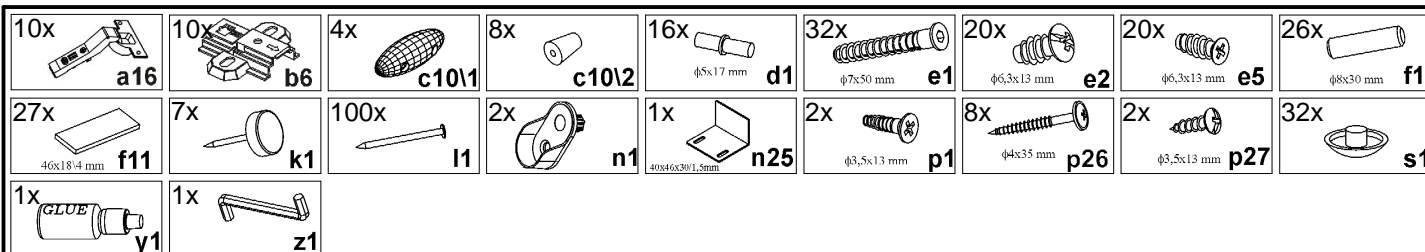

BORYS

Szafa narożna

A	B	C	D
1	BR1-012	1560	368
2	BR1-013	1560	368
3	BR1-014	658	368
4	BR1-015	658	368
5	BR1-111	1646	330
6	BR1-112	1646	330
7	BR1-113	704	330
8	BR1-114	704	330
9	BR1-115	1590	300
10	BR1-314	844	860
11	BR1-315A	844	860
12	BR1-316	844	860
13	BR1-317	844	860
14	BR1-318	300	300
15	BR1-401	1646	860
16	BR1-402	680	860
17	BR1-704	773	40
18	BR1-705	704	40
19	BR1-706	1646	40
20	BR1-914	1620	870
21	BR1-915	680	870
22	dr-836	836	22