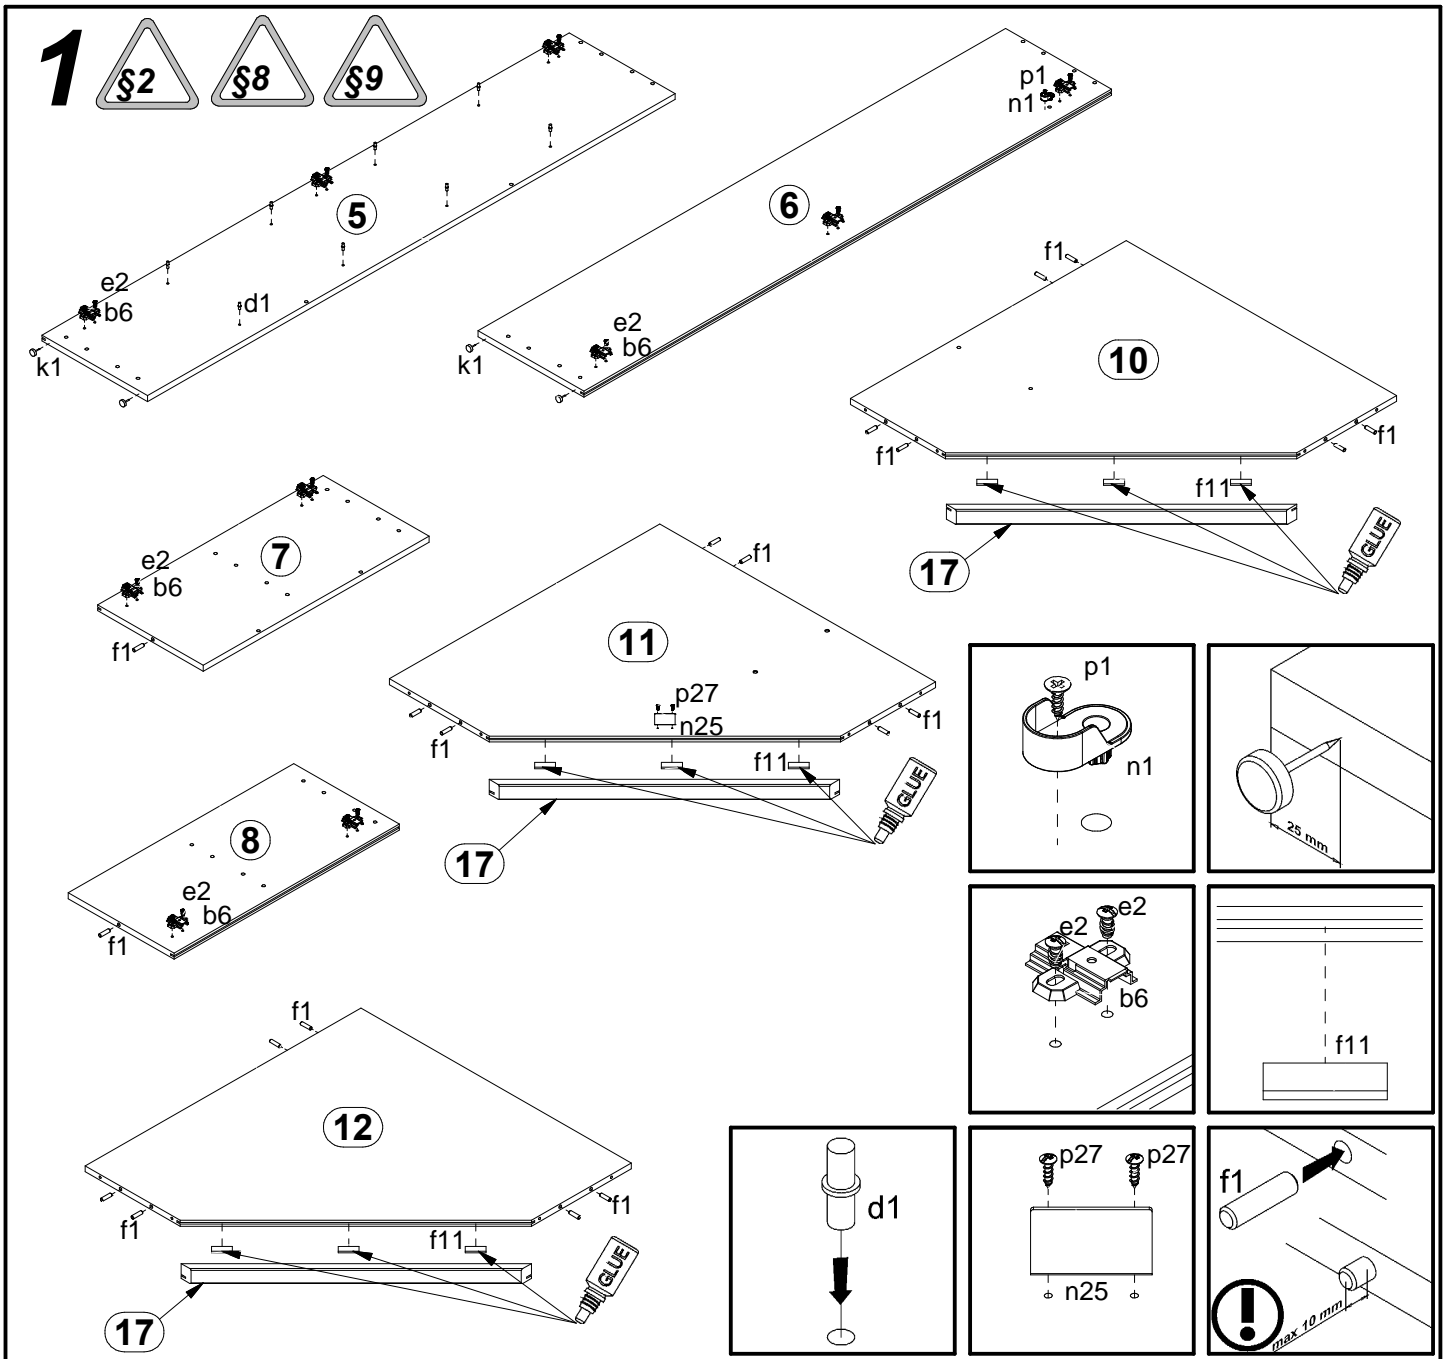

BORYS

Szafa narożna

A	B	C	D
1	BR1-012	1560	368
2	BR1-013	1560	368
3	BR1-014	658	368
4	BR1-015	658	368
5	BR1-111	1646	330
6	BR1-112	1646	330
7	BR1-113	704	330
8	BR1-114	704	330
9	BR1-115	1590	300
10	BR1-314	844	860
11	BR1-315A	844	860
12	BR1-316	844	860
13	BR1-317	844	860
14	BR1-318	300	300
15	BR1-401	1646	860
16	BR1-402	680	860
17	BR1-704	773	40
18	BR1-705	704	40
19	BR1-706	1646	40
20	BR1-914	1620	870
21	BR1-915	680	870
22	dr-836	836	22