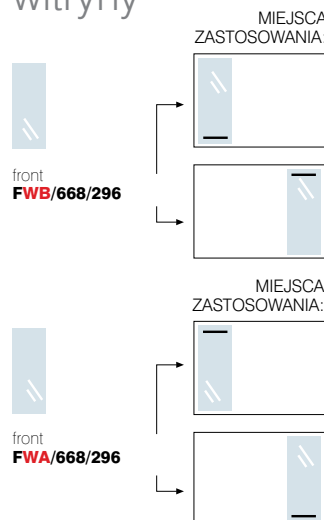

korpusy szafek

półka + podziały

OPCJE MONTAŻU PR 1/2:

zestaw: półka + podziały
do jednej wnęki
PR/1/2

OPCJE MONTAŻU PR 1/3:

zestaw: półka + podziały
do jednej wnęki
PR/1/3

proponujemy
podziały wnęki

fronty

fronty

szuflady

witryny