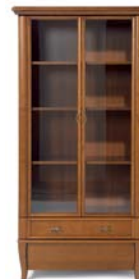

5 komoda **KOM8S/140**, kredens **KOM2D4S/150**, nadstawka **NAD2W/150**