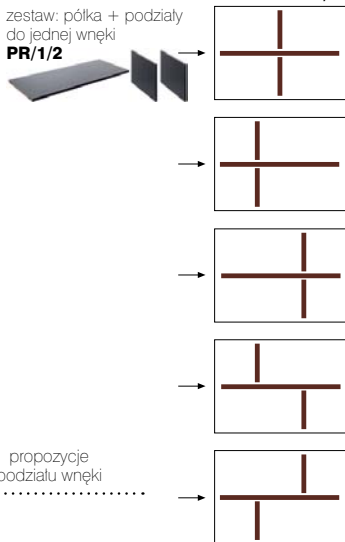

półka + podziały

OPCJE MONTAŻU PR 1/2:

zestaw: półka + podziały
do jednej wnęki
PR/1/2