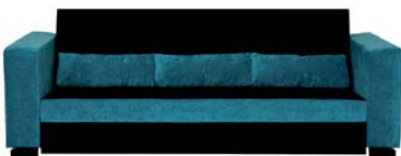

wersalka
LARGO
wys./szer./gl.
85/226/95cm