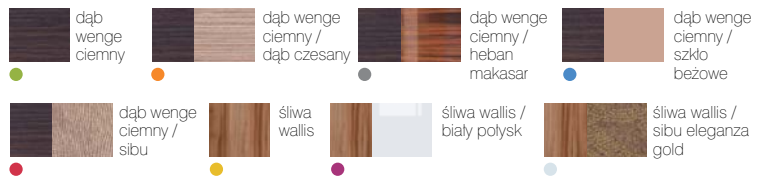

1. 1 szafa **PSZF3D/21/16**, szafka nocna (2szt) **PSZN/5/3**, łóżko **PLOZ160**, komoda **PKOM4S/11**
2. 2 szafka nocna **PSZN/5/3**, łóżko **PLOZ160**, komoda **PKOM4S/11**, komoda **PKOM4S/6**, szafa **PSZF2D/20/10**
3. 3 szafka rtv **PRTV2S/4/15**, szafka **PREG3D**
4. 4 witryna **PREG1W/20/6**, regał **PREG/20/6**, półka **PP/1/15**, kredens **PREG2D1K3S**, komoda **PKOM5S/6**
5. 5 szafa **PSZF3D/21/16**, szafka nocna **PSZN/5/3**, łóżko **PLOZ160**, szafka nocna **PSZN/5/3**
6. 6 lustro (2szt) **PLUS/11/8**, szafka (2szt) **PREG4D**, stół **PSTO**, krzesło **PKRS**
7. 7 szafka **PREG4D**, regał **PREG/20/6**, fotel **VKRF** (vis á vis)

- elementy dostępne w kolorze: dąb wenge ciemny
- elementy dostępne w opcji: dąb wenge ciemny / dąb czesany
- elementy dostępne w opcji: dąb wenge ciemny / heban makasar
- elementy dostępne w opcji: dąb wenge ciemny / szkło bezowe
- elementy dostępne w opcji: dąb wenge ciemny / sibu
- elementy dostępne w kolorze: śliwa wallis
- elementy dostępne w opcji: śliwa wallis / biały polysk
- elementy dostępne w opcji: śliwa wallis / sibu eleganza gold
- w wersji dąb czesany i heban makasar witryny posiadają ramki z efektem stali szlachetnej oraz uchwyty takie jak w szafkach z w/w frontami
- w wersji wenge i śliwa wallis witryny występują z ramką aluminiową i uchwytyami jak w szafkach z w/w frontami