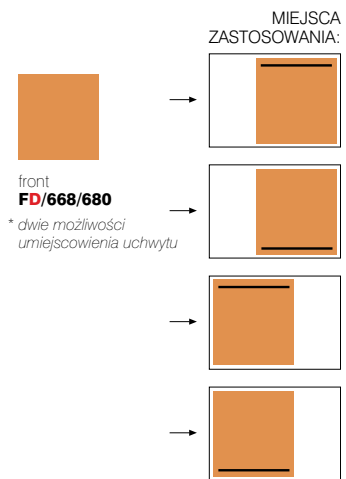

korpusy szafek

półka + podziały

OPCJE MONTAŻU PR 1/2:

zestaw: półka + podziały
do jednej wnęki
PR/1/2

OPCJE MONTAŻU PR 1/3:

zestaw: półka + podziały
do jednej wnęki
PR/1/3

proponujemy
podziały wnęki

fronty

fronty

szuflady

witryny