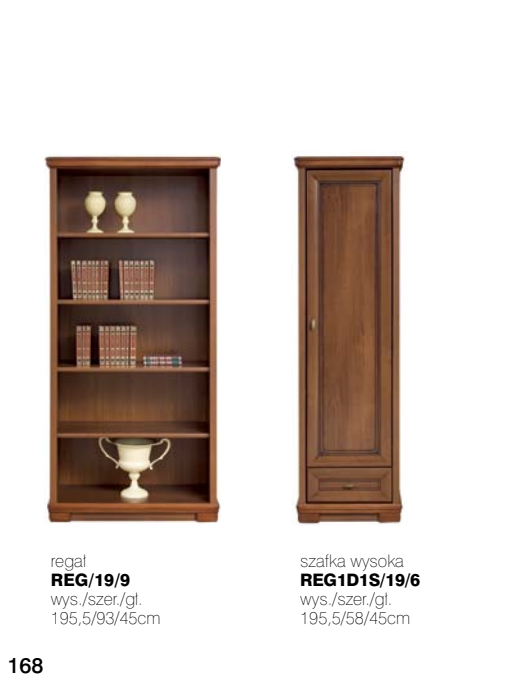

krzesło  
**CHARLOTTA**  
wys./szer./gl.  
93/47/58cm

stół  
**CHARLOTTA**  
wys./szer./dl.  
76/90/160-200cm

stółik okolicznościowy  
**ŁAWA 120**  
wys./szer./dl.  
56/70/120cm

regal  
**REG/19/9**  
wys./szer./gl.  
195,5/93/45cm