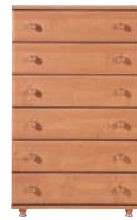

komoda
S6/10/7
wys./szer./gl.
111,5/68/33,5cm