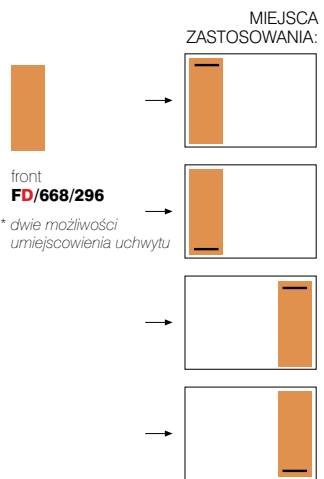

korpusy szafek

półka + podziały

OPCJE MONTAŻU PR 1/2:

zestaw: półka + podziały
do jednej wnęki
PR/1/2

OPCJE MONTAŻU PR 1/3:

zestaw: półka + podziały
do jednej wnęki
PR/1/3

proponujemy
podziały wnęki

fronty

fronty

szuflady

witryny