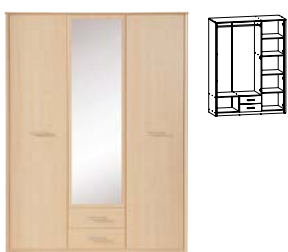

szafa
wys./szer./gl.
202,5/155/68,5cm

1 szafa, szafka nocna (2szt), łóżko

2 łóżko, szafka nocna, szafa