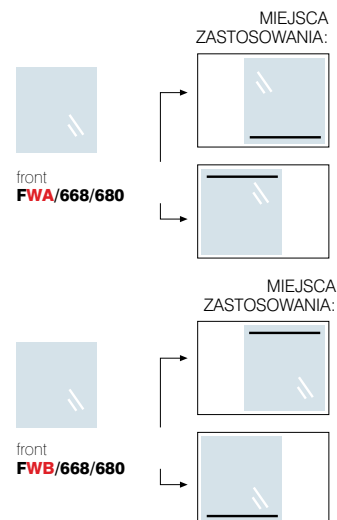

korpusy szafek

półka + podziały

OPCJE MONTAŻU PR 1/2:

zestaw: półka + podziały
do jednej wnęki
PR/1/2

OPCJE MONTAŻU PR 1/3:

zestaw: półka + podziały
do jednej wnęki
PR/1/3

proponujemy
podziały wnęki

fronty

fronty

szuflady

witryny