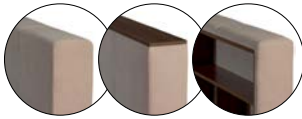

podłokietnik tapicerowany

podłokietnik schowek

podłokietnik z półką