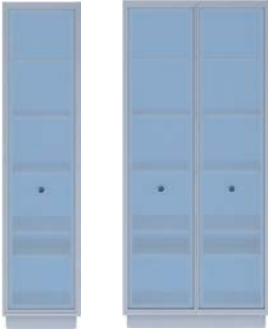

system modułowy capslock

3 półka **COZ/3/9**, szafka wisząca **CDZ/3/9G**, szafka wisząca **CDZ/3/9D**, komoda **C1K3S/10/9**, regał **CO4D2S/20/9**, półki (2szt) **COZ/3/9**, biurko **CBIU/7/11**, łóżko **CLOZ/90**, regał mobilny **CCM/7/5**

4 sofa **CAPSLOCK PLUS 3NB**, sofa **2 NB**, stolik okolicznościowy **CLAW/3/10**

5 uchwyt

•w wersji prawej i lewej

witryna **CW/20/5**
wys./szer./gl.
197/45,5/40,5cm

witryna **C2W/20/9**
wys./szer./gl.
197/87,5/40,5cm

•w wersji prawej i lewej