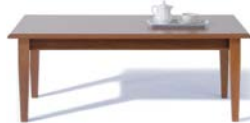

1

stół okolicznościowy  
**NLAW**  
wys./szer./dl.  
50,5/60/120cm

stół STYLIIUS  
**NSTO**  
wys./szer./dl.  
76,5/85/145-180cm

krzesło STYLIIUS  
**NKRS**  
wys./szer./gl.  
95/45/54cm

2

3

Patynowanie, **wzór intarsji** wykonany techniką serigrafii, bogate rzeźbienia frontów, cokołów, gzymsów i pilastrów, zastosowane w klasycznej kolekcji mebli w kolorze czereśni antycznej. Wszystko to uzyskane przy pomocy nowoczesnych technologii zapewniających zaskakująco atrakcyjne ceny przy tak bogatym wzornictwie. **32** elementy w kolorze **czereśnia antyczna**.