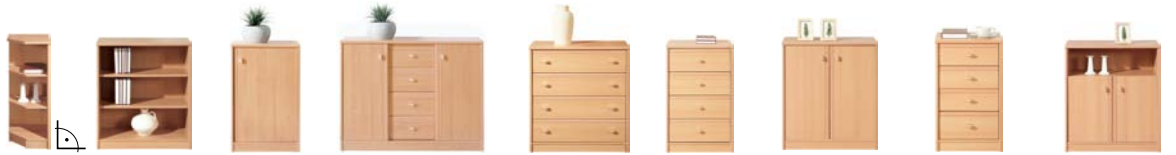

regal narożnikowy zewnętrzny **KNZO/8/3** wys./szer./gl. 86/33/33cm
regal **KO/8/7** wys./szer./gl. 86/74/33,5cm
szafka **KD/8/5** wys./szer./gl. 86/54/33,5cm
szafka **KD4S/8/11** wys./szer./gl. 86/109,5/33,5cm
komoda **K4S/8/7** wys./szer./gl. 86/74/33,5cm
komoda **K4S/8/5** wys./szer./gl. 86/54/33,5cm
szafka **KD/8/7** wys./szer./gl. 86/74/33,5cm
komoda **K4S/7/4** wys./szer./gl. 75,5/39/33,5cm
szafka **KDO/8/7** wys./szer./gl. 86/74/33,5cm