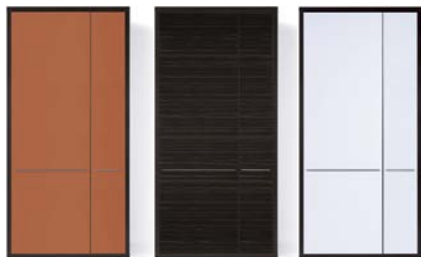

2

1 szafka (3szt) **SZF/11/22**, półka wisząca (4szt) **POL/21/2**, szafka rtv **RTV/21/5**, łóżko **LOZ/160**, szafka nocna (2szt) **KOM/6/4**

2 szafka **REG/21/15** + zestaw półek (4kpl) **PR/1/2** + front (6szt) **FDB/332/488** + front (6szt) **FDA/332/488**, łóżko **LOZ/90**, półka wisząca **POL/21/2**, szafka nocna **KOM/6/4**, biurko **BIU/110**

3 szafka **REG/21/8** + szuflady (2kpl) **SZUF/220/978**, szafa **SZF/22/25**, krzesło **CREATIO**, półka wisząca **POL/21/2**, szafka nocna **KOM 6/4**, łóżko **LOZ/160**