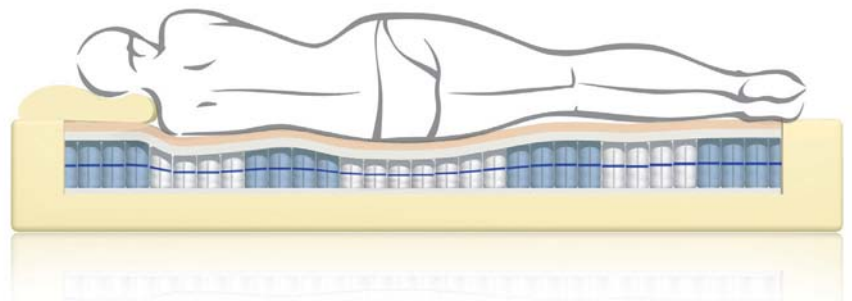

Materace z kolekcji Black Red White zostały zaprojektowane z myślą o Państwa wygodzie i komforcie snu. Każdy z modeli może być umieszczony w łóżkach Black Red White, dając odpowiednie wsparcie dla kręgosłupa oraz tworząc idealne miejsce do snu, które Państwo z pewnością polubią.