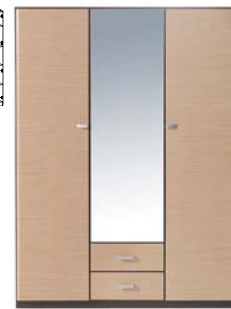

szała
SZF3D2S-2D1D2S
wys./szer./gl.
202,5/147,5/56,5cm