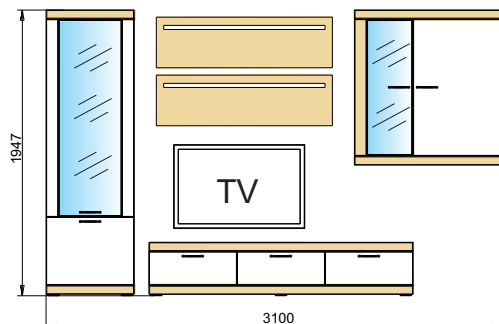

Typ	Označenie	T.č.	Typ	Označenie	T.č.
56 cm "Studené svetlo"	Typ 142 LED Osvetlenie chrbátu/sklených polic pre Typ 01 3 x svetlo, 1 x trafo 1 x predžŕvací kábel s vypínačom	5166116	"Studené svetlo"	Typ 144 LED Osvetlenie vitríny/police/niky pre Typ 16, 18 2 x svetlo, 1 x trafo 1 x predžŕvací kábel s vypínačom	5166114
37 cm "Studené svetlo"	Typ 157 LED Osvetlenie chrbátu/sklených polic pre Typ 05, 25 2 x svetlo, 1 x trafo 1 x predžŕvací kábel s vypínačom	5187621	"Studené svetlo"	Typ 145 LED Osvetlenie vitríny/police/niky pre Typ 16, 18 3 x svetlo, 1 x trafo 1 x predžŕvací kábel s vypínačom	5166115
37 cm "Studené svetlo"	Typ 158 LED Osvetlenie chrbátu/sklených polic pre Typ 04 3 x svetlo, 1 x trafo 1 x predžŕvací kábel s vypínačom	5187622	"Studené svetlo"	Typ 147 LED Osvetlenie chrbátu/sklených polic - kuželové pre Typ 05, 25 2 x svetlo, 1 x trafo 1 x predžŕvací kábel s vypínačom	5166118
			"Studené svetlo"	Typ 148 LED Osvetlenie chrbátu/sklených polic - kuželové pre Typ 01, 04 3 x svetlo, 1 x trafo 1 x predžŕvací kábel s vypínačom	5166119

aktualizácia: 16.02.2012, Strana 02 z 03

Upozorňujeme ctených zákazníkov, aby rešpektovali právo výrobcu na možné rozmerové, technické a materiálové úpravy. Všetky technické údaje (rozмеры v mm) sú uvádzané s príslušnou toleranciou, preto je potrebné chápať ich ako orientačné. Typový list slúži len ako pomocný materiál a preto každú objednávku konzultujte priamo v predajni!

Kombi 01
Š V H
3100 1947 524

pozostáva z:

TYP 01	1 ks
TYP 09	1 ks
TYP 16	2 ks
TYP 05	1 ks

(1) - 401860
(2) - 401874