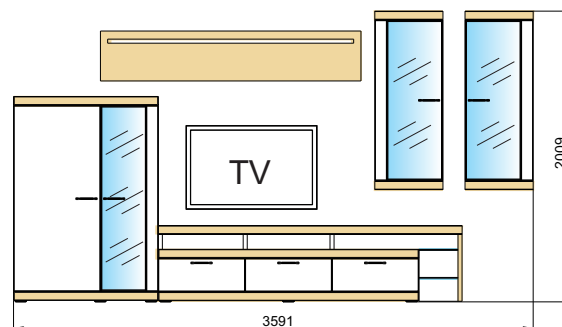

Kombi 06
Š V H
3591 2009 524

pozostáva z:

TYP 04	1 ks
TYP 09	1 ks
TYP 21	1 ks
TYP 18	1 ks
TYP 25	2 ks

(1) - 401865
(2) - 401879