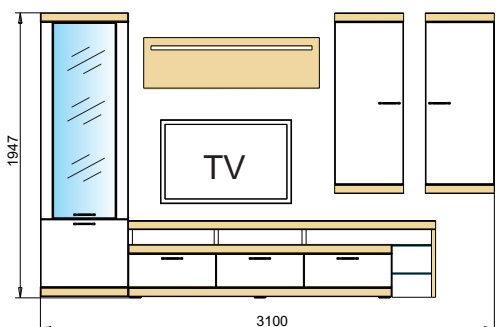

Kombi 05
Š V H
3100 1947 524

pozostáva z:

TYP 01	1 ks
TYP 09	1 ks
TYP 21	1 ks
TYP 16	1 ks
TYP 26	2 ks

(1) - 401864
(2) - 401878