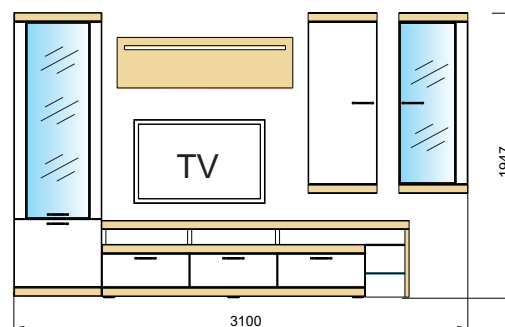

Kombi 04
Š V H
3101 1947 524

pozostáva z:

TYP 01	1 ks
TYP 09	1 ks
TYP 21	1 ks
TYP 16	1 ks
TYP 25	1 ks
TYP 26	1 ks

(1) - 401863
(2) - 401877