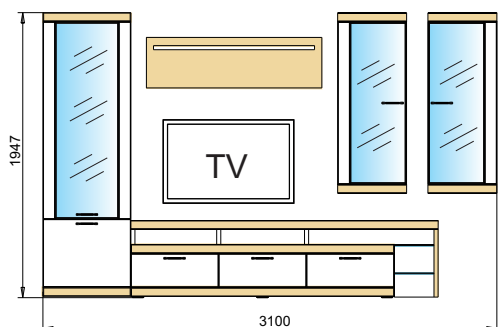

Kombi 03
Š V H
3100 1947 524

pozostáva z:

TYP 01	1 ks
TYP 09	1 ks
TYP 21	1 ks
TYP 16	1 ks
TYP 25	2 ks

(1) - 401862
(2) - 401876