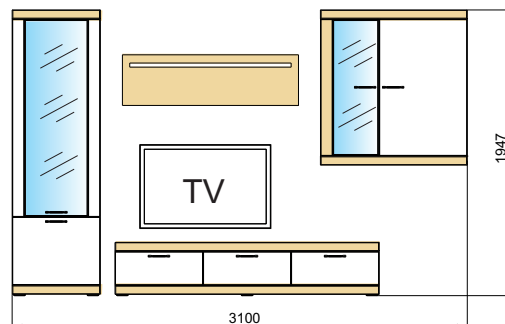

Kombi 02
Š V H
3100 1947 524

pozostáva z:

TYP 01	1 ks
TYP 09	1 ks
TYP 16	1 ks
TYP 05	1 ks

(1) - 401861
(2) - 401875