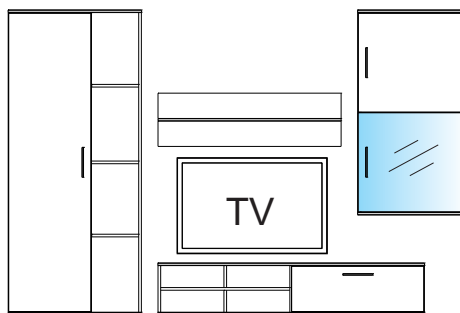

Kombi 03

(1) -
(2) - 402129
(3) -
(4) -

Š	V	H
2752	1842	500

pozostáva z:

TYP 02	1 ks
TYP 07	1 ks
TYP 08	1 ks
TYP 05	1 ks