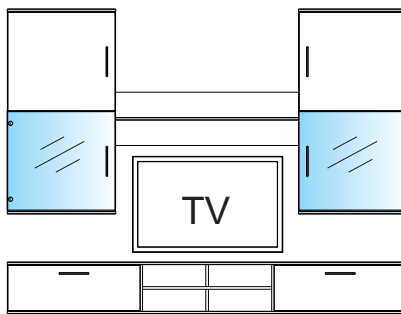

Typový list (mont)

STEP

S čírym bezpečnostným sklom. Osvetlenie sklenených políc, vitríny a panelov je objednatel'ne samostatne.

KORPUS / PREDNÁ PLOCHA
(1) Slivka LDTD / Biela Arctic LDTD
(2) Dub tmavý LDTD / Jaseň Coimbra LDTD
(3) Buk 07 / Buk 07 LDTD
(4) Jaseň Coimbra LDTD / Biela Arctic LDTD

aktualizácia: 19.03.2012, Strana 2 z 2

Kombi 01

(1) -
(2) - 402128
(3) -
(4) -

Š	V	H
2402	1842	500

pozostáva z:

TYP 06	1 ks
TYP 05	2 ks
TYP 08	1 ks